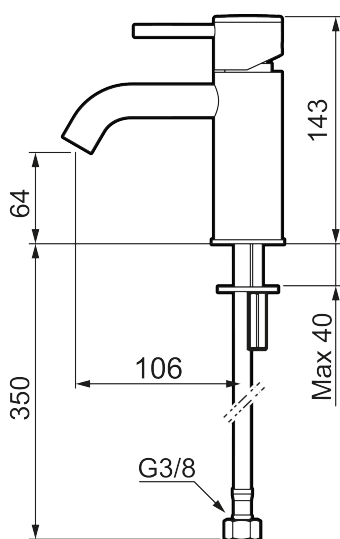

Unikke egenskaber

Tilbageløbssikring

MORA INXX II soft, small

INXX II håndvaskarmatur findes i tre forskellige højder, hvor small er et lavt armatur, der er tilpasset mindre håndvaske. I den moderne, holdbare overflader børstet messing og håndvaskarmaturets stilrene form højner INXX II soft badeværelsets standard og giver en følelse af kvalitet og elegance. Armaturet er testet og godkendt ud fra det gældende bygningsreglement og er energieffektivt, hvilket indebærer, at det giver et lavere vand- og energiforbrug uden at gå på kompromis med komforten. Bundventilen fås som tilbehør i samme overflader.

Om serien

INXX II er en elegant og tidløs serie i en palet af nøje udvalgte overflader. Kombinationen af høj kvalitet, stilfuldt design og vidunderlig komfort gør den til den ypperligste serie.

Artikel-nummer: 273001.62CA VVS: 701495287 Flow 3 bar: 4,5 l/m
 Beskrivelse: Børstet messing PVD

- Til håndvask.
- 106 mm fremspring.
- Keramisk tætning.
- Indbygget temperatur- og flowbegrænser.
- Flexible tilslutningsslanger.
- Hulmål Ø34-37 mm.

PRODUKTBESKRIVELSE

MORA INXX II soft, small

INXX II håndvaskarmatur findes i tre forskellige højder, hvor small er et lavt armatur, der er tilpasset mindre håndvaske. I den moderne, holdbare overflader børstet messing og håndvaskarmaturets stilrene form højner INXX II soft badeværelsets standard og giver en følelse af kvalitet og elegance. Armaturet er testet og godkendt ud fra det gældende bygningsreglement og er energieffektivt, hvilket indebærer, at det giver et lavere vand- og energiforbrug uden at gå på kompromis med komforten. Bundventilen fås som tilbehør i samme overflader.

VVS: 701495287

Reservedelsliste

| NR. | ART.NO | WS | BESKRIVELSE |
|-----|-------------|----|------------------------|
| 1 | 409701.AE | | Greb, komplet, krom |
| 1 | 409701.12AE | | Greb, komplet, matsort |
| 1 | 409701.22AE | | Greb, komplet, mathvid |