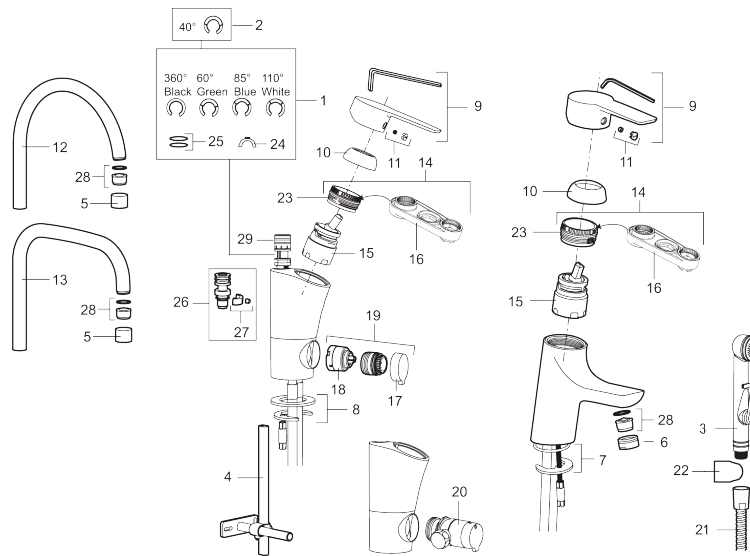

PRODUKTBESKRIVNING

MORA CERA B5 servantbatteri

Mora Cera servantkran har tiltalende moderne design samtidig som det også er energieffektivt og brukervennlig for hele familien. Mora Cera skaper en luksuriøs følelse på badet, samtidig som du sparer miljøet!

De integrerte energisparefunksjonene i servantkranen påvirker ikke brukervennligheten.

Art.no.: 243071.CA

NRF-nummer: 4290036

Reservedelsliste

NR.	ART. NO.	NRF-NUMMER	BESKRIVELSE
1	S600299		Pakningssett med sperreringer
2	209543.AE		Sperrering 40°
3	S600206	4305294	Selvstengende hånddusj, krom
4	S600308		Stabiliseringssats
5	131410.AE		Hylse for strålesamler, M22 innv
6	131413.AE		Hylse for strålesamler, M24 utv. 13 mm
7	S600160		Monteringstilbehør for servantbatteri
8	S600159		Monteringstilbehør for kjøkkenbatteri
9	409600.AE		Spak, komplett
10	409391.AE	4294122	Dekkhylse, krom
11	409392.AE	4294123	Merkeplugg og skrue
12	409395.AE	4294125	Utløpstut, K5-modell, krom
13	409396.AE	4294126	Utløpstut, K7-modell, krom
14	409393.AE	4294124	Innsatsmutter inkl serviceverktøy
15	S600273	4303851	Innsats kaldstart med serviceverktøy (grønn ring)

NR.	ART. NO.	NRF-NUMMER	BESKRIVELSE
16	S600298		Serviceverktøy
17	409400.AE	4294128	Vrider, krom (standard)
18	S600337		Innsats for maskinavstengning, med serviceverktøy
18	S600316		Innsats for maskinavstengning, uten serviceverktøy
19	409104.AE	4294112	Avstengningsventil komplett, m/verktøy
20	409399.AE		Ombygningssett, Maskinuttak G1/2 over benk
21	S600207		Høytrykkslange, lengde 1,5 m, krom
22	130732.AE	4294741	Hånddusjholder, Krom
23	439060.AE		Innsatsmutter
24	309519.AE		Sperrebrikke, 2 pakk (sort/grå)
25	708843.AE		O-ring (15,54 x 2,62), 2 stk
26	109016.AE		Tutnippel for fast tut, komplett
27	139595.AE		Stoppskrue med sperresegment
28	132205.AE		Innsats strålesamler 5 l/min ved 2–6 bar
28	S600319		Innsats strålesamler 7-9 l/min ved 3 bar
28	132408.AE		Innsats strålesamler 8 l/min ved 2–6 bar
29	S600018		Tutnippel, komplett