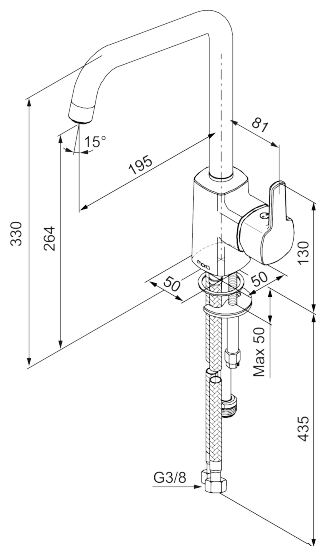

MORA LIONX keittiöhana pk-venttiilein

Mora LionX on jokaiseen kotiin sopiva hanasarja niin ominaisuuksien kuin hintansakin puolesta. Upeaa designia, helppokäyttöisyyttä sekä energiansäästöä!

Tuote-nro: 392150 LVI: 6258315

Kuvaus: Kromattu

- Keraaminen säätökasetti
- Vesimäärän ja lämpötilan esisäätö
- Kääntyvä juoksuputki 120°, rajoitusosa 60° tilattavissa koodilla 437840099
- Joustavat Soft PEX®- liitosletkut 3/8" liitosmutterilla
- Asennusreikä Ø34-37 mm
- Ääniluokka 1