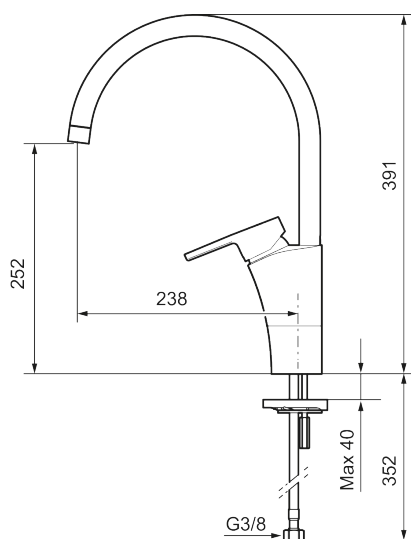

Ainutlaatuiset ominaisuudet

MORA MMIX II soft keittiöhana

MMIX II soft -hanan muotoilun tunnistaa aaltoilevasta muotokielestä, joka välittää ajattoman ja yhtenäisen tyylin.

Tuote-nro: 332101 **LVI:** 6261278 **Flow 3 bar:** 6,0 l/m

Kuvaus: Kromattu

- Keraaminen säätökasetti: pitkä käyttöikä ja tiivis pehmeä sulkeutuminen, joka estää paineiskut ja putkien paukkumiset.
- ESS-energiänsäästötoiminto
- Juoksuputken rajoitus valittavissa 60°, 85°, 110° tai 360°
- Joustavat Soft PEX®- liitosletkut 3/8" liitosmutterilla
- Vesimäärän ja lämpötilan esisäättö
- Lead Free, lyijyttömät materiaalit
- Ääniluokka 1
- Asennusreikä: Ø34-37 mm