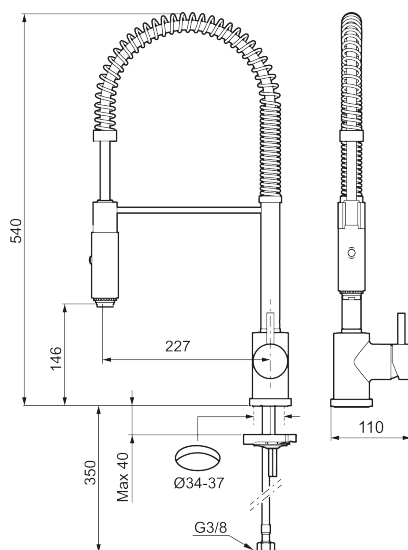

Unique characteristics

Backflow protection unit type

MORA IZZY miniprofi Spültisch-Einhebelmischer

Die Mora Izzy Miniprofi bietet die Top-Funktionalität einer Profi-Armatur passend zu den Dimensionen einer privaten Küche. Ein „Must“ für die ambitionierte Küchenausstattung!

Artikel-Nr.: 702845 Flow 3 bar: 12,5 l/m

Ausführung: Chrom

- ESS (Energie-Spar-System)
- Schwenkauslauf mit flexibler Geschirrbrause
- Umstellbar zwischen Standard- und Brausestrahl
- Schwenkbarer Auslauf, Schwenkbegrenzung 60°, 85°, 110° oder 360°
- Zubehör: Zur Montage auf Edelstahlspüle MA 409340.AE (nicht enthalten)
- Lochdurchmesser Ø34-37
- **nicht für den Einsatz in Gewerbeküchen geeignet**

PRODUCT DESCRIPTION

MORA IZZY miniprofi Spültisch-Einhebelmischer

Die Mora Izzy Miniprofi bietet die Top-Funktionalität einer Profi-Armatur passend zu den Dimensionen einer privaten Küche. Ein „Must“ für die ambitionierte Küchenausstattung!

Artikel-Nr.: 702845

Ersatzteilliste

NO.	ART.NR	AUSFÜHRUNG
1	409331.AE	Endstück der Handdusche
2	409330.AE	Schlauch
3	209565.AE	Begrenzung
4	708843.AE	O-Ring (15,54 x 2,62), 2 Stck.
5	S600056	Auslauf, komplett
6	708578.AE	Fuß, chrom
7	708779.AE	Befestigung komplett
8	409340.AE	Stabilisierungssatz
9	409335.AE	Halterung zwischen Armatur und Handdusche
10	409336.AE	O-Ring Satz
11	708498.AE	Kartusche für Waschtisch ESS
12	708995.AE	Bediengriff, chrom