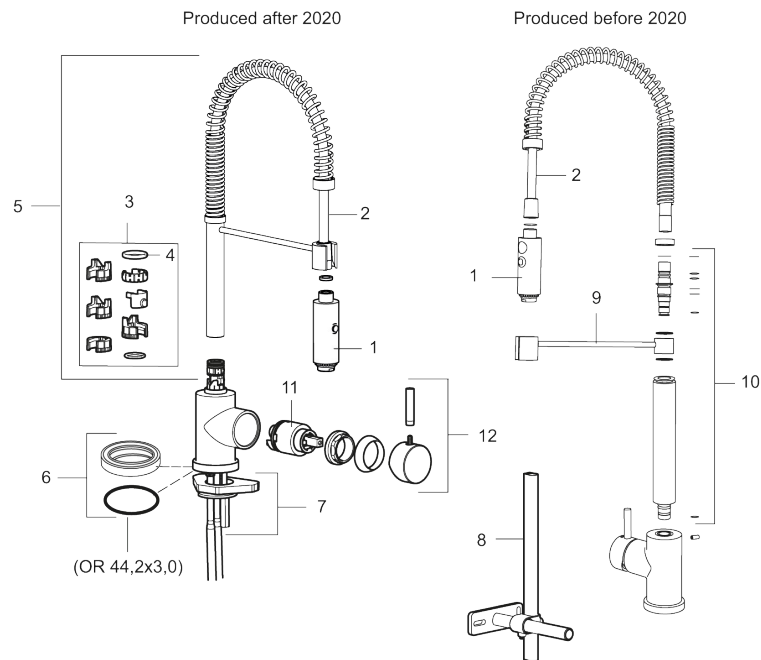

Unique characteristics

Backflow protection unit type

MORA IZZY miniprofi Spültisch-Einhebelmischer

Die Mora Izzy Miniprofi bietet die Top-Funktionalität einer Profi-Armatur passend zu den Dimensionen einer privaten Küche. Ein „Must“ für die ambitionierte Küchenausstattung!

Artikel-Nr.: 702845 Flow 3 bar: 12,5 l/m

Ausführung: Chrom

- ESS (Energie-Spar-System)
- Schwenkauslauf mit flexibler Geschirrbrause
- Umstellbar zwischen Standard- und Brausestrahl
- Schwenkbarer Auslauf, Schwenkbegrenzung 60°, 85°, 110° oder 360°
- Zubehör: Zur Montage auf Edelstahlspüle MA 409340.AE (nicht enthalten)
- Lochdurchmesser Ø34-37
- **nicht für den Einsatz in Gewerbeküchen geeignet**

PRODUCT DESCRIPTION

MORA IZZY miniprofi Spültisch-Einhebelmischer

Die Mora Izzy Miniprofi bietet die Top-Funktionalität einer Profi-Armatur passend zu den Dimensionen einer privaten Küche. Ein „Must“ für die ambitionierte Küchenausstattung!

Artikel-Nr.: 702845

Ersatzteilliste

NO.	ART.NR	AUSFÜHRUNG
1	409331.AE	Endstück der Handdusche
2	409330.AE	Schlauch
3	209565.AE	Begrenzung
4	708843.AE	O-Ring (15,54 x 2,62), 2 Stck.
5	S600056	Auslauf, komplett
6	708578.AE	Fuß, chrom
7	708779.AE	Befestigung komplett
8	409340.AE	Stabilisierungssatz
9	409335.AE	Halterung zwischen Armatur und Handdusche
10	409336.AE	O-Ring Satz
11	708498.AE	Kartusche für Waschtisch ESS
12	708995.AE	Bediengriff, chrom