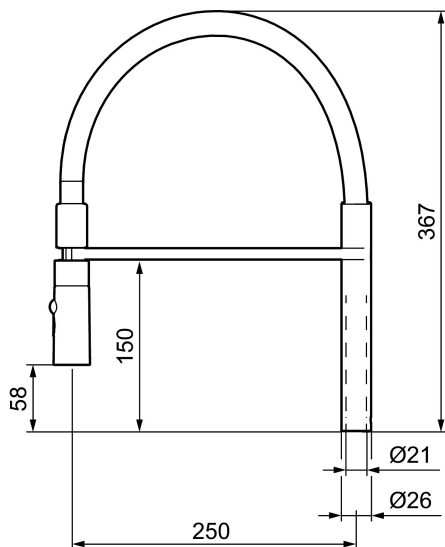

## Svingtud MORA ONE

Artikel-nummer: 409563.0011 VVS: 716268824

Beskrivelse: Krom, sort slange

- Til Mora One Miniprofi køkken.
- Spulerbruser med to forskellige vandstrålemuligheder.
- Høj svingtud 60°, 85°, 110° eller 360°.
- Eco (Energi- og vandbesparende perlator).