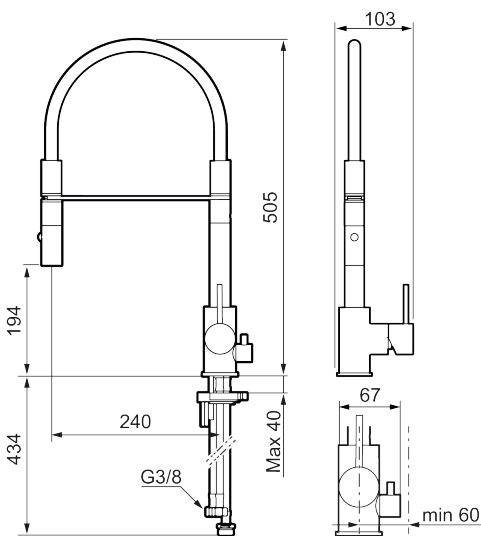

MORA INXX II miniprofi keittiöhana pk-venttiilein

Kestävässä ja tyylikkäässä harjatussa messinkipintaisessa keittiön INXX II Miniprofi -vedensekoittimessa on moderni look. Kyseessä on erittäin korkea sekoitin, joka sopii erinomaisesti avokeittiöihin. Vedensekoitin on testattu ja hyväksytty nykyisten rakennusmääräysten mukaisesti, ja se on energiatehokas, minkä ansiosta se vähentää veden- ja energiankulutusta mukavuudesta tinkimättä.

Tietoja mallistosta

INXX II on elegantti ja ajaton mallisto, jonka väripaletti on huolellisesti valittu. Se tarjoaa täydellisen yhdistelmän huippulaatua, hillittyä designia ja erinomaista käyttömukavuutta.

Tuote-nro: 272091.62CA LVI: 6261268 Flow 3 bar: 6,0 l/m

Kuvaus: Harjattu messinki PVD

- Huuhtelusuutin 2 eri virtaamakuviolla (pore ja huuhtelu)
- Keraaminen säätökasetti: pitkä käyttöikä
- Lämpötilan- ja vesimäärän esisäätö
- Apk-venttiilein (vain kylmään veteen)
- Juoksuputken rajoitus valittavissa 60°, 85°, 110° tai 360°
- Joustavat Soft PEX®- liitosletkut 3/8" liitosmutterilla
- Asennusreikä Ø34-37 mm