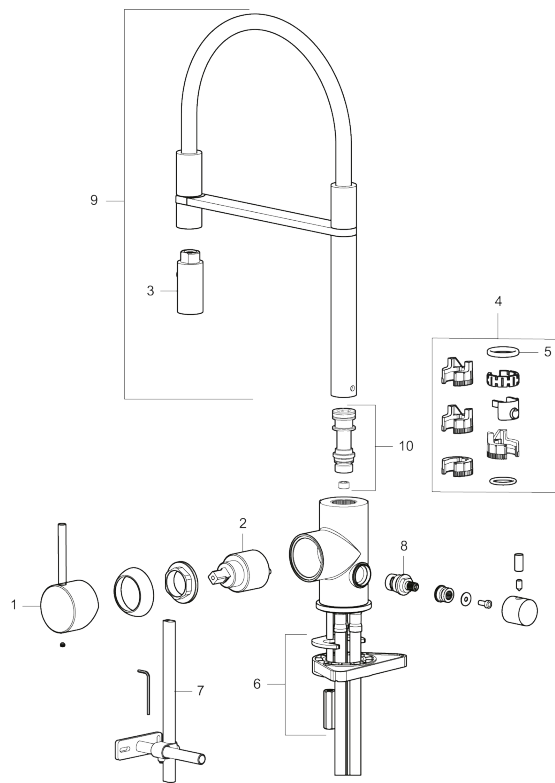

TUOTEKUVAUS

MORA INXX II miniprofi keittiöhana pk-venttiilein

Kestävässä ja tyylikkäässä harjatussa messinkipintaisessa keittiön INXX II Miniprofi - vedensekoittimessa on moderni look. Kyseessä on erittäin korkea sekoitin, joka sopii erinomaisesti avokeittiöihin. Vedensekoitin on testattu ja hyväksytty nykyisten rakennusmääräysten mukaisesti, ja se on energiatehokas, minkä ansiosta se vähentää veden- ja energiankulutusta mukavuudesta tinkimättä.

Tietoja mallistosta

INXX II on eleganti ja ajaton mallisto, jonka väripaletti on huolellisesti valittu. Se tarjoaa täydellisen yhdistelmän huippulaatua, hillittyä designia ja erinomaista käyttömukavuutta.

Tuote-nro: 272091.62CA

LVI: 6261268

Varaosalistaus

NRO.	MA-NRO	LM	KUVAUS
1	409700.AE		Käyttövipu täydellinen, kromattu
1	409700.12AE		Käyttövipu täydellinen, mattamusta
1	409700.22AE		Käyttövipu täydellinen, mattavalkoinen
1	409700.44AE		Käyttövipu täydellinen, mattaharma
1	409700.60AE		Käyttövipu täydellinen, kiiltävä messinki PVD