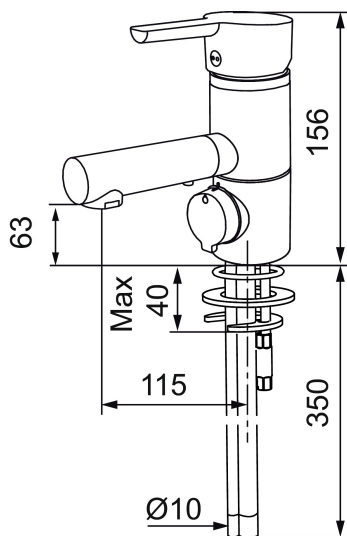

Ainutlaatuiset ominaisuudet

Mora MMIX B6 pesuallashana pk-venttiilein

Mora MMIX:ssä kaunislinjainen ja ergonominen muotoilu yhdistyy energiatehokkaaseen sisäosaan. Muotoilua leimaa hivelevän kaunis aaltoileva geometria, joka tekee koko sarjasta ajattoman tyylikkään. Kehitystyö perustuu ainutlaatuisen EcoSafe™-ympäristökonseptiimme, joka säästää energiaa ja edistää pitkäjänteistä ympäristöajattelua.

Tuote-nro: 733086.TT **LVI:** 6160639 **Flow 3 bar:** 7,2 l/m

Kuvaus: Kromattu

- Kääntyvä juoksuputki
- ESS- energiansäästötoiminto
- TT-vedensäästötoiminto
- Keraaminen säätökasetti: pitkä käyttöikä ja pehmeä sulkeutuminen, joka estää paineiskut ja putkien paukkumiset.
- Lämpötilan esisäätö
- Joustavat Soft PEX®- liitosletkut 3/8" liitosmutterilla
- Lead Free, lyijyttömät materiaalit
- Asennusreikä Ø33,5-37mm
- Ääniluokka 1