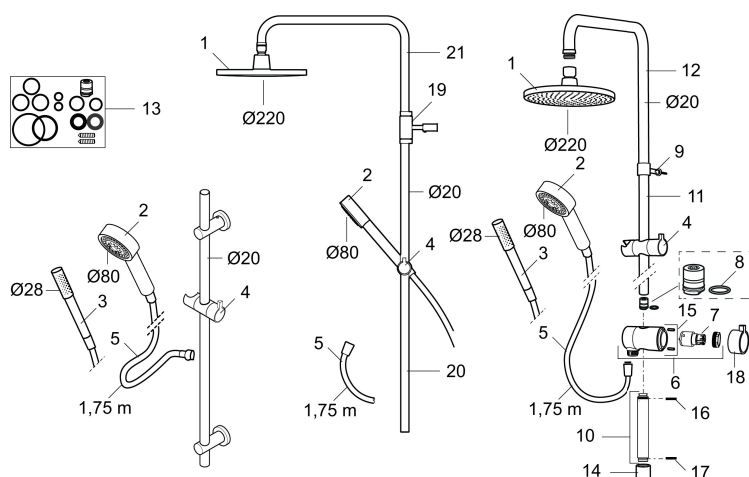

Art.nr: 130190 RSK: 8932177

Utförande: Krom

- Metallomspunnen slang 1750 mm, PVC- och BPA-fri innerslang
- Med variabelt c/c-mått för befintliga skruvhål
- Med antikalksystem "Easy-Clean"
- Eco (energi- och vattenbesparande handdusch 9 l/min)

## Reservdelslista

NR.	ART.NR	RSK	BESKRIVNING
1	131192	8180715	Taksil 220 mm, krom
2	130356	8199194	Handdusch, krom
3	209534	8199198	Handdusch, krom
3	209534.75	8199199	Handdusch, rostfritt utseende
4	130357.AA	8762735	Gliddel, krom, butiksförpackad
4	130357.0011AE	8762729	Gliddel, krom/svart
5	139835.AE	8199159	Metallomspunnen duschslang 1750 mm, krom
6	409430.AE	8541683	Duschromkastare (utan ratt)
7	409417.AA	8541628	Insats Mora shower system, butiksförpackad
8	639173.AE	8295314	O-ring (15,1 x 1,6), 2 st
9	139906.AE	8180378	Duschrörsklammer 20 mm
10	209549.AE	8180946	Anslutningsrör
11	209548.AE	8180944	Underrör
12	209550.AE	8180947	Överrör
13	409425.AE	8346925	Reservdelspåse till Mora shower system

NR.	ART.NR	RSK	BESKRIVNING
14	209291.AE	8295321	Övergångsnippel G1/2 - M18x1
15	139812.AE	8295323	Stoppskruv M5x20
16	309246.AE	8295312	O-ring (13,1 x 1,6)
17	609029.AE	8295315	O-ring (16,1 x 1,6)
18	409520.AE	8348107	Vred till duschomkastare
19	409590.AE	8221731	Duschrörsklammer, krom
20	209648.AE	8217836	Underrör, krom
21	209650.AE	8217835	Överrör