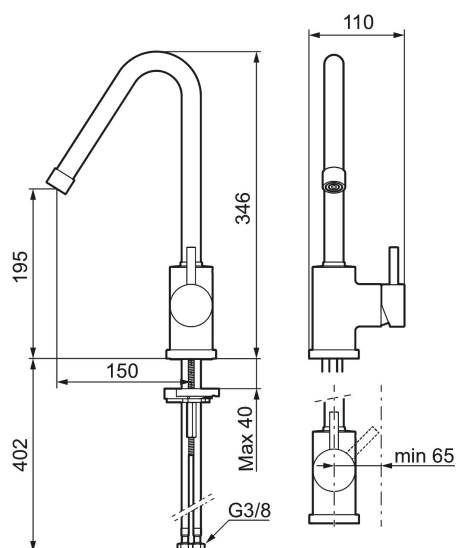

Etgrebsarmatur, Mora Izzy Rustic

Artikel-nummer:
702800.25

VVS:
705774186

Flow 3 bar: 11,1
l/m

Beskrivelse: Rustik messing

- Til køkkenvask.
- ESS (Energy Saving System).
- Med høj svingtud 60°, 85°, 110° eller 360°.
- 150 mm fremspring.
- Indbygget temperatur- og flowbegrænser.
- Hulmål Ø29-37 mm.

Unikke egenskaber

Tilbageløbssikring

PRODUKTBESKRIVELSE

Etgrebsarmatur, Mora Izzy Rustic

Artikel-nummer: 702800.25 VVS: 705774186

Reservedelsliste

NR.	ART.NO	VVS	BESKRIVELSE
1	409616.AE		Udløbstud , komplet til håndvaskarmatur, krom
1	409616.25AE		Udløbstud , komplet til håndvaskarmatur, rustik messing
1	409616.66AE		Udløbstud , komplet til håndvaskarmatur, rå messing
1	409616.80AE		Udløbstud , komplet til håndvaskarmatur, riflet krom
2	409615.AE		Udløbstud , komplet til køkkenarmatur, riflet krom
2	409615.25AE		Udløbstud , komplet til køkkenarmatur, rustik messing
2	409615.66AE		Udløbstud , komplet til køkkenarmatur, rå messing
2	409615.80AE		Udløbstud , komplet til køkkenarmatur, riflet krom
3	131419.AE		Strålsamlerindsats, 5,5–6,5 l/min ved 3 bar
4	131398.AE		Strålsamlerindsats, 9–11 l/min ved 3 bar
5	409618.AE		Perlatorhylster M22 indv., krom
5	409618.25AE		Perlatorhylster M22 indv., rustik messing
5	409618.66AE		Perlatorhylster M22 indv., rå messing

NR.	ART.NO	VVS	BESKRIVELSE
5	409618.80AE		Perlatorhylster M22 indiv., riflet krom
6	708995.AE	745148612	Greb, komplet, krom
6	708995.25AE		Greb, komplet, rustik messing
6	708995.66AE		Greb, komplet, rå messing
6	708995.80AE		Greb, komplet, riflet krom
7	708498.AE	745148534	Keramisk enhed til håndvask, ESS
8	209565.AE		Svingbegrænser
9	708843.AE		O-ring (15,54 x 2,62), 2 stk.
10	409621.AE		Svingbegrænser, for fast tud
11	708578.AE	745148142	Sokkel, krom
11	708578.25AE		Sokkel, rustik messing
11	708578.66AE		Sokkel, rå messing
11	708578.80AE		Sokkel, riflet krom
12	708779.AE	745148366	Bespændingssæt. Til køkken
13	409340.AE		Stabiliseringsæt