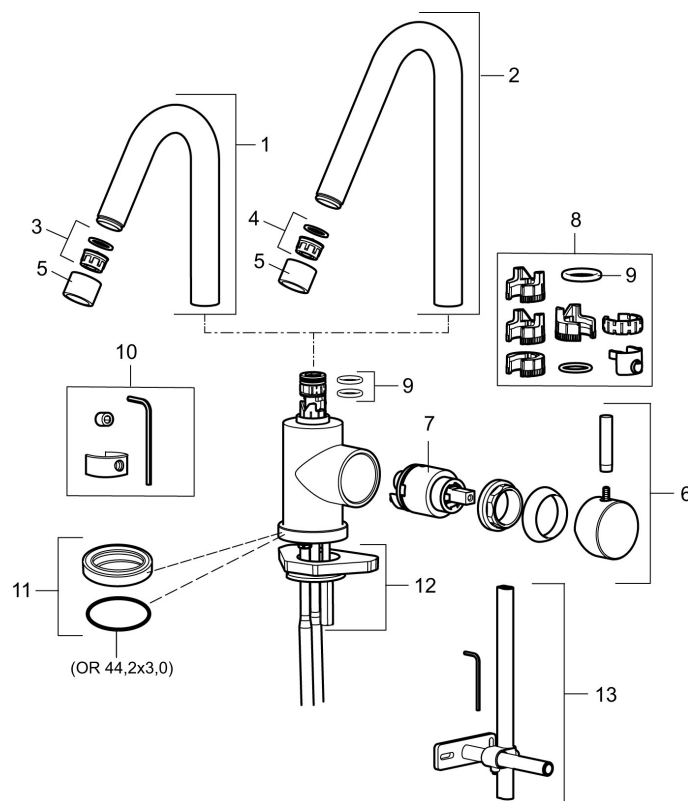

Etgrebsarmatur, Mora Izzy Rustic

Artikel-nummer:
702800.25

VVS:
705774186

Flow 3 bar: 11,1
l/m

Beskrivelse: Rustik messing

- Til køkkenvask.
- ESS (Energy Saving System).
- Med høj svingtud 60°, 85°, 110° eller 360°.
- 150 mm fremspring.
- Indbygget temperatur- og flowbegrænser.
- Hulmål Ø29-37 mm.

Unikke egenskaber

Tilbageløbssikring

PRODUKTBESKRIVELSE

Etgrebsarmatur, Mora Izzy Rustic

Artikel-nummer: 702800.25 VVS: 705774186

Reservedelsliste

NR.	ART.NO	VVS	BESKRIVELSE
1	409616.AE		Udløbstud , komplet til håndvaskarmatur, krom
1	409616.25AE		Udløbstud , komplet til håndvaskarmatur, rustik messing
1	409616.66AE		Udløbstud , komplet til håndvaskarmatur, rå messing
1	409616.80AE		Udløbstud , komplet til håndvaskarmatur, riflet krom
2	409615.AE		Udløbstud , komplet til køkkenarmatur, riflet krom
2	409615.25AE		Udløbstud , komplet til køkkenarmatur, rustik messing
2	409615.66AE		Udløbstud , komplet til køkkenarmatur, rå messing
2	409615.80AE		Udløbstud , komplet til køkkenarmatur, riflet krom
3	131419.AE		Strålsamlerindsats, 5,5–6,5 l/min ved 3 bar
4	131398.AE		Strålsamlerindsats, 9–11 l/min ved 3 bar
5	409618.AE		Perlatorhylster M22 indv., krom
5	409618.25AE		Perlatorhylster M22 indv., rustik messing
5	409618.66AE		Perlatorhylster M22 indv., rå messing

NR.	ART.NO	VVS	BESKRIVELSE
5	409618.80AE		Perlatorhylster M22 indiv., riflet krom
6	708995.AE	745148612	Greb, komplet, krom
6	708995.25AE		Greb, komplet, rustik messing
6	708995.66AE		Greb, komplet, rå messing
6	708995.80AE		Greb, komplet, riflet krom
7	708498.AE	745148534	Keramisk enhed til håndvask, ESS
8	209565.AE		Svingbegrænser
9	708843.AE		O-ring (15,54 x 2,62), 2 stk.
10	409621.AE		Svingbegrænser, for fast tud
11	708578.AE	745148142	Sokkel, krom
11	708578.25AE		Sokkel, rustik messing
11	708578.66AE		Sokkel, rå messing
11	708578.80AE		Sokkel, riflet krom
12	708779.AE	745148366	Bespændingssæt. Til køkken
13	409340.AE		Stabiliseringsæt