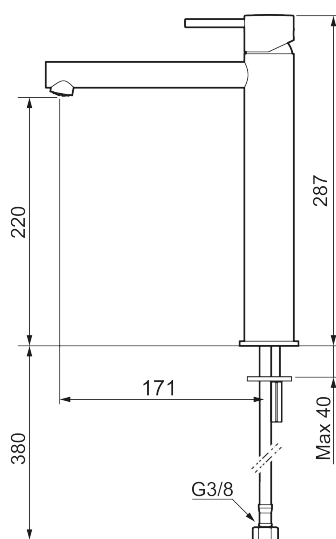

## MORA INXX II sharp, high tvättställsblandare

INXX II tvättställsblandare finns i tre olika höjder där high är en hög blandare anpassad för en skålformad bänkmonterad ho. Med en kromad hållbar nyans och tvättställsblandarens raka karaktär med lång pip och lutande munstycke – gör INXX II sharp både snygg och bekväm att använda. Blandaren är testad och godkänd utifrån de byggregler som finns och är energieffektiv, vilket innebär att den ger en lägre vatten- och energiförbrukning utan att ge avkall på komforten. Bottenventil finns som tillbehör i samma nyans.

Utförande: Krom

### Unika egenskaper

Skyddsmodul AA

- Keramisk tätning
- Omställbar flödesbegränsning och temperaturspär
- Flexibla anslutningsrör i metallomspunnen Soft PEX<sup>®</sup>, lekande G3/8
- Hålmått Ø34-37 mm