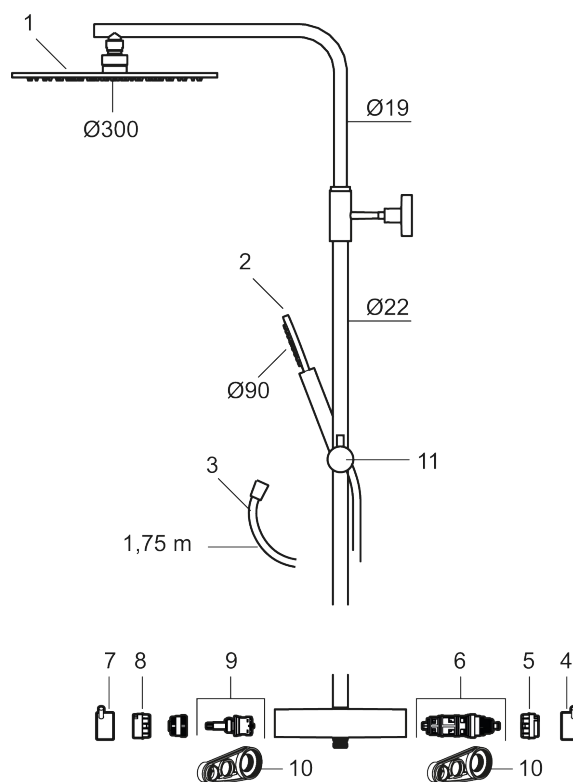

PRODUKTBESKRIVNING

INXX II shower system kit

Med en tålig mattvit nyans förenar INXX II klassisk design med hög prestanda och erbjuder en jämn temperatur, hög komfort och ett starkt skydd mot skållning. Takduschens stora tunna taksil gör att duschen passar lika bra i ett badrum med stark karaktär och effektfulla former som i ett sobert badrum skapat för avkopplande stunder. Blandaren är testad och godkänd utifrån de byggregler som finns och är energieffektiv, vilket innebär att den ger en lägre vatten- och energiförbrukning utan att ge avkall på komforten. INXX II är serien som erbjuder en vattenupplevelse i världsklass.

Om serien

INXX II är en elegant och tidlös serie i en palett av noga utvalda nyanser. Kombinationen av hög kvalitet, sober design och skön komfort gör den till den ultimata serien.

Art.nr: 271800.22

RSK: 8283085

Reservdelslista

NR.	ART.NR	RSK	BESKRIVNING
1	130348	8237489	Taksil 300 mm, krom
1	130348.12	8237490	Taksil 300 mm, mattsvart
1	130348.22	8237491	Taksil 300 mm, mattvit
1	130348.44	8237492	Taksil 300 mm, mattgrå