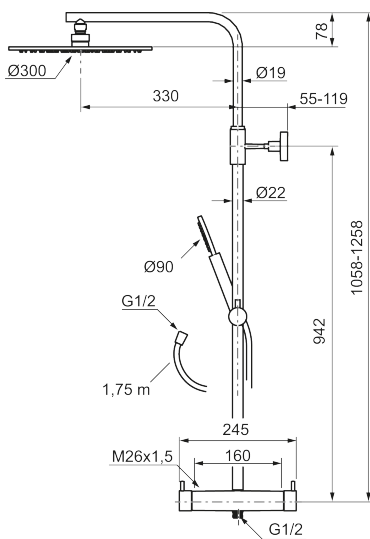

INXX II shower system kit

Med en tålig mattvit nyans förenar INXX II klassisk design med hög prestanda och erbjuder en jämn temperatur, hög komfort och ett starkt skydd mot skållning. Takduschens stora tunna taksil gör att duschen passar lika bra i ett badrum med stark karaktär och effektfulla former som i ett sobert badrum skapat för avkopplande stunder. Blandaren är testad och godkänd utifrån de byggregler som finns och är energieffektiv, vilket innebär att den ger en lägre vatten- och energiförbrukning utan att ge avkall på komforten. INXX II är serien som erbjuder en vattenupplevelse i världsklass.

Om serien

INXX II är en elegant och tidlös serie i en palett av noga utvalda nyanser. Kombinationen av hög kvalitet, sober design och skön komfort gör den till den ultimata serien.

Art.nr: 271800.22 RSK: 8283085 Flöde 3 bar: 11,3 l/min

Utförande: Mattvit, 160 c/c

BVB ID: 133984

Består av:

MORA INXX II duschblandare:

- Tryckbalanserad termostatsinsats
- Med reversibelt överstycke
- Säkerhetsspärr 38°
- Eco-stopp
- Återströmningsskydd enligt EU-standard SS-EN 1717

MORA INXX II Shower System:

- Metallomspunnen slang 1750 mm, PVC- och BPA-fri innerslang
- Med antikalksystemet "Easy-Clean"
- Justerbar höjd
- Handdusch 7,5 l/min, taksil 11,3 l/min