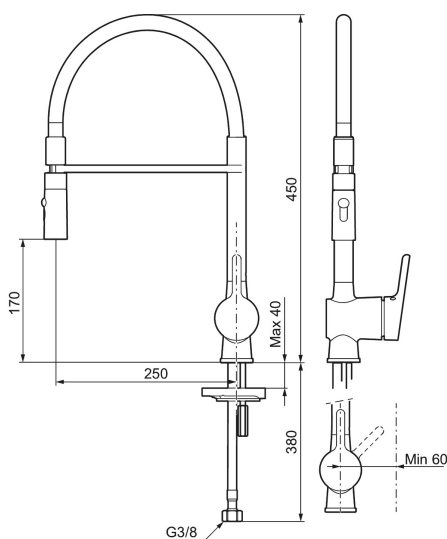

Etgrebsarmatur, Mora One Miniprofi

Mora One kombinerer brugervenlighed, et smukt ydre, teknisk innovation og holdbarhed. Den kendte svenske arkitekt og designer Thomas Sandell har hentet inspiration fra Mora Armatur's 90-årige historie og den klassiske, gamle vandpost. Resultatet er unikt: Et klassisk armatur til det moderne hjem. Indeni byder Mora One på avanceret, gennemprøvet teknik, der sparer vand og energi uden at gå på kompromis med komforten.

Artikel-nummer: 262081.0084 VVS: 716268518

Beskrivelse: Krom, blå slange

Unikke egenskaber

Tilbageløbssikring 

- Til køkkenvask.
- Spulerbruser med to forskellige vandstrålemuligheder.
- Med høj svingtud 60°, 85°, 110° eller 360°.
- 250 mm fremspring.
- Soft Closing og keramisk kartusche.
- Indbygget temperatur- og flowbegrænser.
- Eco (Energi- og vandbesparende perlator).
- Flexible tilslutningsslanger.
- Kontraventiler.
- Hulmål Ø34-37 mm.
- **5 års trykgaranti.**