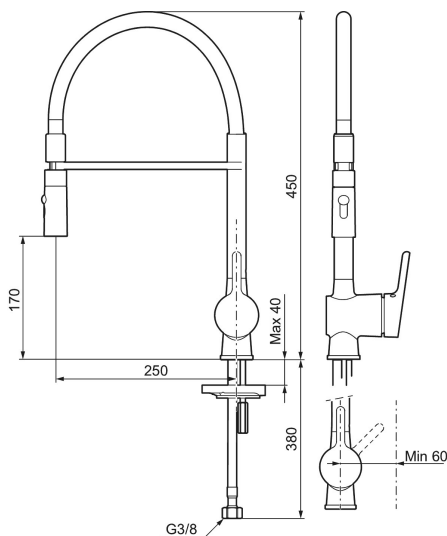

## MORA ONE miniprofi kjøkkenbatteri

Mora One er en serie blandebatterier som på en stilfull og elegant måte forteller om brukervennlighet, skjønnhet og holdbarhet. Mora One henter inspirasjon fra Mora Armatur sin 90-årige historie, men er designet for et moderne hjem. Thomas Sandell, arkitekt og designer, har designet Mora One, den er blant annet inspirert av den klassiske gårdspumpen. Mora One har i likhet med gårdspumpen et konisk kropp og skarpe overganger til de flate overflater. Mora One har avanserte og utprøvd teknologi. Blandebatteriene bidrar til en mer bærekraftig verden ved å spare så mye vann og energi som mulig uten at det går ut over komforten.

Art.no.: 262081.0042 NRF-nummer: 4290426

Utførende: Krom, grå slange

### Tilbakeslagssikring

- Mykstengende
- Vannmengdebegrenser og temperatursperre
- Mora Eco vannbesparende strålesamler
- Svingbar tut sperre 60°, 85°, 110° eller 360°
- 2-strålig ,konsentrert strålebilde og hånddusj
- Med tilbakeslagsventil etter standard EN 1717
- Fleksible Soft PEX®-rør med 3/8" mutter
- For hull i benk Ø34-37 mm