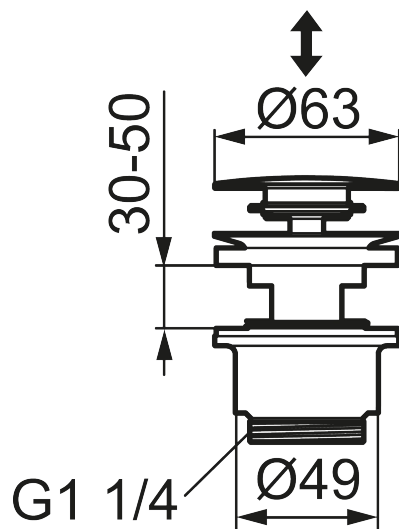

Unikke egenskaber

Bundventil med klikfunktion

Artikel-nummer: S600142.16 VVS: 747088873

Beskrivelse: Champagne PVD

- Med overløb.
- Dybde under vask: 39 mm.