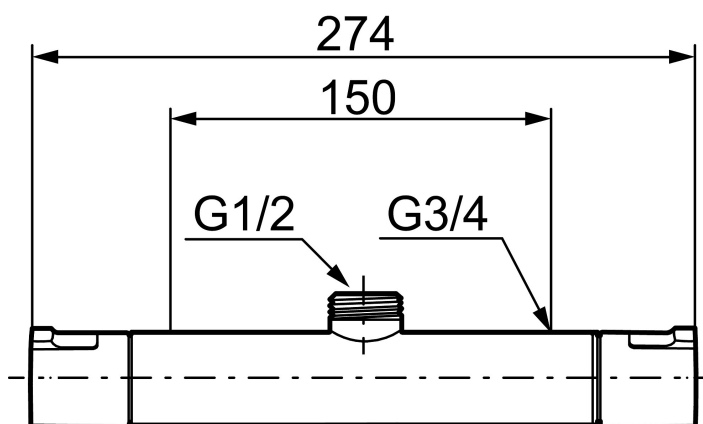

CERA T4 duschblandare

I Mora Cera har vi eftersträvat den perfekta kombinationen mellan hög komfort, låg vattenförbrukning och ett modernt formspråk. Med den senaste utvecklingen inom energiteknik, har vi till exempel halverat vattenförbrukningen i duschen - utan att kompromissa på komforten. Jämn temperatur i dusch och bad gör blandaren säker att använda för hela familjen.

Art.nr: 241150 RSK: 8344176

Utförande: Krom, 150 c/c

Unika egenskaper

Skyddsmodul 

- OBS! 150 c/c
- Duschanslutning upp
- Säkerhetsspärr 38° och 42°
- Eco-stopp
- Utsprång med väggbrička 80 mm
- Ansl. inv. G3/4
- Återströmningsskydd enligt EU-standard SS-EN 1717
- Extra greppvänliga vred, godkänd av reumatikerförbundet