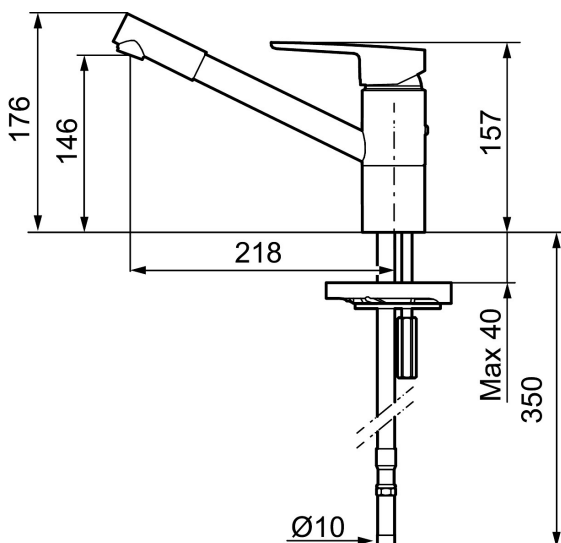

Etgrebsarmatur, Mora Cera K2

Køkkenet er i dag blevet til opholdsstue samt kreativt værksted for hele familien. Et moderne køkkenarmatur skal se godt ud, fungere fejlfrit og samtidigt bidrage til god hygiejne og høj sikkerhed. Der har vi fyldt Mora Cera med det man vil have i et køkken. Hensyn og kvalitet.

Artikel-nummer: 245000 **VVS:** 705942104 **Flow 3 bar:** 9,5 l/m
Beskrivelse: Krom, tilslutning Ø10

- Til køkkenvask.
- ESS (Energy Saving System).
- Svingtud 110°.
- 218 mm fremspring.
- Soft Closing og keramisk kartusche.
- Indbygget temperatur- og flowbegrænser.
- Eco (Energi- og vandbesparende perlator).
- Flexible tilslutningsslanger.
- Godkendt af Svenska Reumatikerförbundet.
- Hulmål Ø34-37 mm.
- **5 års trykgaranti.**