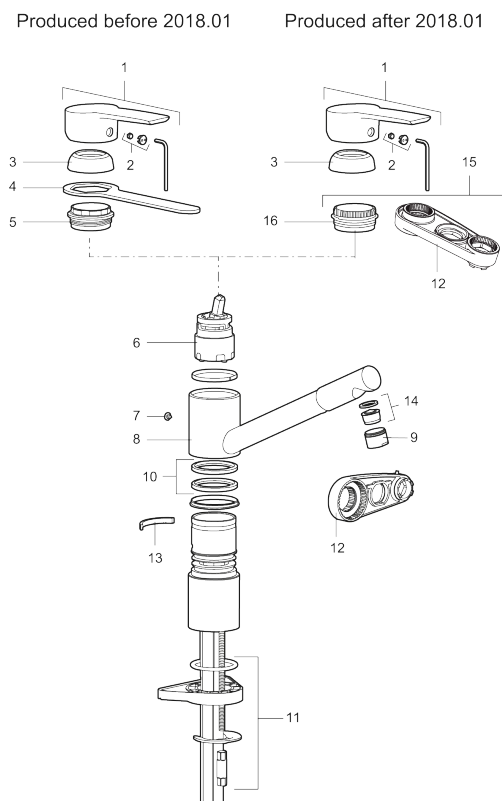

PRODUKTBESKRIVELSE

Etgrebsarmatur, Mora Cera K2

Køkkenet er i dag blevet til opholdsstue samt kreativt værksted for hele familien. Et moderne køkkenarmatur skal se godt ud, fungere fejlfrit og samtidigt bidrage til god hygiejne og høj sikkerhed. Der har vi fyldt Mora Cera med det man vil have i et køkken. Hensyn og kvalitet.

Artikel-nummer: 245000

VVS: 705942104

Reservedelsliste

NR.	ART.NO	VVS	BESKRIVELSE
1	409600.AE		Greb, komplet
2	409392.AE	745148403	Farvebrik og skrue til greb
3	409391.AE	745148402	Dækhætte
4	891099.AE		Nøgle
5	409610.AE		Låsemøtrik
6	409403.AE	745148400	Keramisk indsats, incl. serviceværktøj
7	409611.AE		Stopskrue
8	409685		Tud, komplet med perlator
9	131417.AE		Perlatorhylster M24 udv., 17 mm
10	409612.AE		Tætningsringe (2 stk)
11	409457.AE		Bespændingssæt