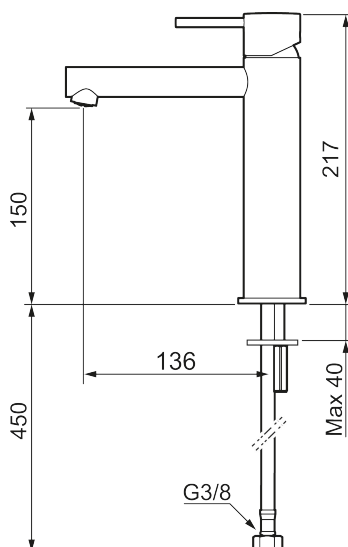

Unikke egenskaber

Tilbageløbssikring

MORA INXX II sharp, medium

INXX II håndvaskarmatur findes i tre forskellige højder, hvor medium er et mellemhøjt armatur, der er tilpasset større håndvaske. I en slidstærk, matgrå overflader og håndvaskarmaturets lige profil med lang tud og skrå studs – er INXX II sharp både smukt og behageligt i brug. Armaturet er testet og godkendt ud fra det gældende bygningsreglement og er energieffektivt, hvilket indebærer, at det giver et lavere vand- og energiforbrug uden at gå på kompromis med komforten. Bundventilen fås som tilbehør i samme overflader.

273013.44CA

VVS:

701496412

Flow 3 bar: 4,5

l/m

Beskrivelse: Matgrå

- Til håndvask.
- 136 mm fremspring.
- Keramisk tætning.
- Indbygget temperatur- og flowbegrænser.
- Eco (Energi- og vandbesparende konstantvandstrømsperlator 5 l/min) ved 2-6 bar.
- Flexible tilslutningsslanger.
- Hulmål Ø34-37 mm.