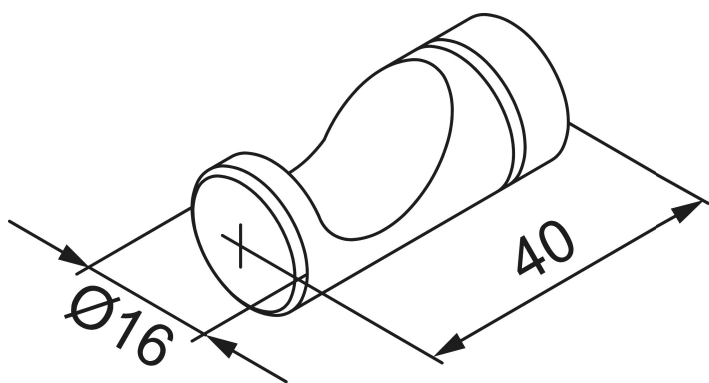

MORA INXX II pyyhekoukku

Kasvata kylpyhuoneesi design-tuntua Mora Armaturin tyylikkällä pyyheripustimilla.

Tyylipuhdas ja vankka pyyheripustin monissa luonnonväreissä. Moran kylpyhuonetarvikkeet on suunniteltu luomaan kylpyhuoneeseen eksklusiivinen design-tuntu. Ripustimien muotoilu kiinnittää huomion, ja väri vaihtoehdot ovat kromi, kiillotettu tai harjattu messinki sekä mattavalkoinen.

Tuote-nro: 521050.22 **LVI:** 5778251

Kuvaus: Mattavalkoinen, 2 kpl

Ainutlaatuiset ominaisuudet

- Ruuvilla ja tulpalla