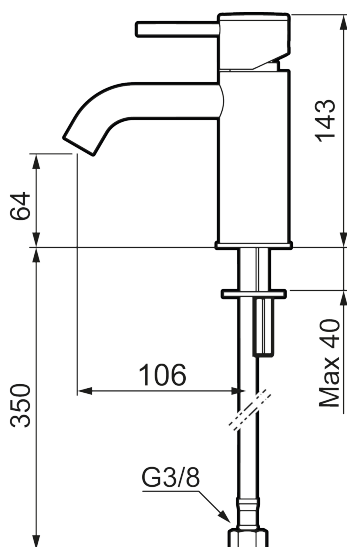

## MORA INXX II soft, small

INXX II håndvaskarmatur findes i tre forskellige højder, hvor small er et lavt armatur, der er tilpasset mindre håndvaske. I en slidstærk, mathvid overflader og håndvaskarmaturets stilrene form højner INXX II soft badeværelsets standard og giver en følelse af kvalitet og elegance. Armaturet er testet og godkendt ud fra det gældende bygningsreglement og er energieffektivt, hvilket indebærer, at det giver et lavere vand- og energiforbrug uden at gå på kompromis med komforten. Bundventilen fås som tilbehør i samme overflader.

273001.22CA

VVS:

701495210

Flow 3 bar: 4,5

l/m

Beskrivelse: Mathvid

- Til håndvask.
- 106 mm fremspring.
- Keramisk tætning.
- Indbygget temperatur- og flowbegrænser.
- Eco (Energi- og vandbesparende konstantvandstrømsperlator 5 l/min) ved 2-6 bar.
- Flexible tilslutningsslanger.
- Hulmål Ø34-37 mm.

# MORA INXX II soft, small

INXX II håndvaskarmatur findes i tre forskellige højder, hvor small er et lavt armatur, der er tilpasset mindre håndvaske. I en slidstærk, mathvid overflader og håndvaskarmaturets stilrene form højner INXX II soft badeværelsets standard og giver en følelse af kvalitet og elegance. Armaturet er testet og godkendt ud fra det gældende bygningsreglement og er energieffektivt, hvilket indebærer, at det giver et lavere vand- og energiforbrug uden at gå på kompromis med komforten. Bundventilen fås som tilbehør i samme overflader.