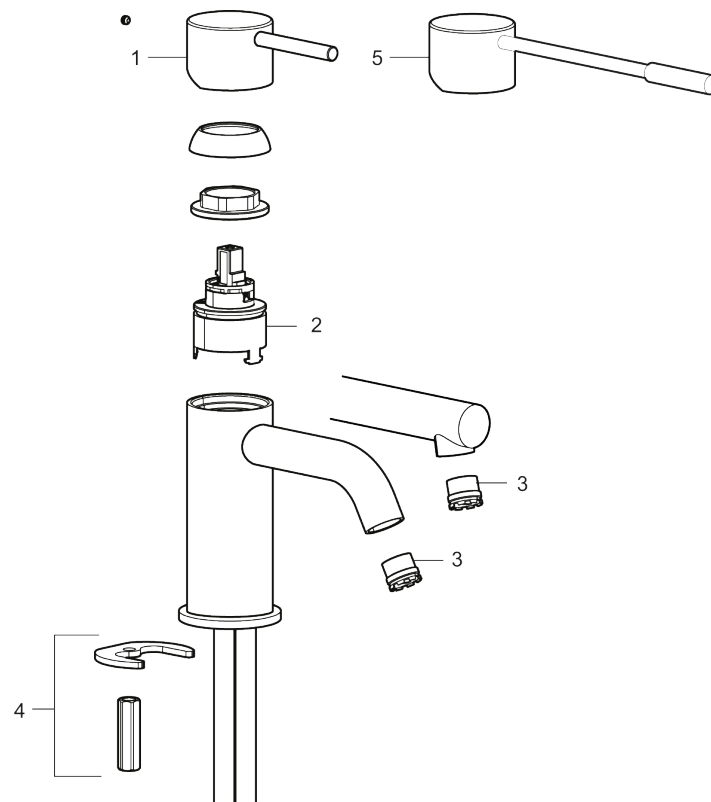

PRODUKTBESKRIVELSE

MORA INXX II soft, small

INXX II håndvaskarmatur findes i tre forskellige højder, hvor small er et lavt armatur, der er tilpasset mindre håndvaske. I en slidstærk, mathvid overflader og håndvaskarmaturets stilrene form højner INXX II soft badeværelsets standard og giver en følelse af kvalitet og elegance. Armaturet er testet og godkendt ud fra det gældende bygningsreglement og er energieffektivt, hvilket indebærer, at det giver et lavere vand- og energiforbrug uden at gå på kompromis med komforten. Bundventilen fås som tilbehør i samme overflader.

Om serien

INXX II er en elegant og tidløs serie i en palet af nøje udvalgte overflader. Kombinationen af høj kvalitet, stilfuldt design og vidunderlig komfort gør den til den ypperligste serie.

Artikel-nummer:

VVS: 701495210

273001.22CA

Reservedelsliste

NR.	ART.NO	VVS	BESKRIVELSE
1	409701.AE		Greb, komplet, krom
1	409701.12AE		Greb, komplet, matsort
1	409701.22AE		Greb, komplet, mathvid