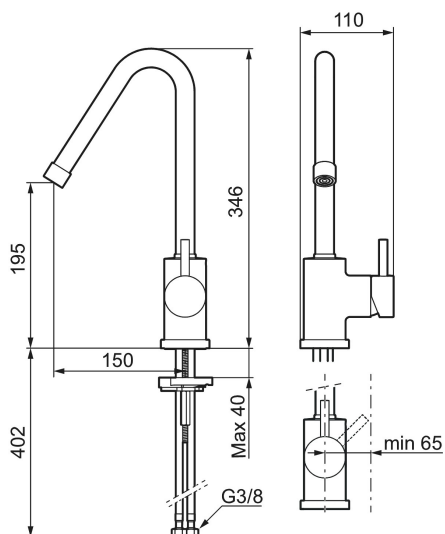

## Etgrebsarmatur, Mora Izzy Raw

Artikel-nummer:  
702800.66

VVS:  
705774185

Flow 3 bar: 11,1  
l/m

Beskrivelse: Rå messing

- Til køkkenvask.
- ESS (Energy Saving System).
- Med høj svingtud 60°, 85°, 110° eller 360°.
- 150 mm fremspring.
- Indbygget temperatur- og flowbegrænser.
- Hulmål Ø29-37 mm.

Unikke egenskaber

Tilbageløbssikring

**Reservedelsliste**

NR.	ART.NO	VVS	BESKRIVELSE
1	409616.AE		Udløbstud , komplet til håndvaskarmatur, krom
1	409616.25AE		Udløbstud , komplet til håndvaskarmatur, rustik messing
1	409616.66AE		Udløbstud , komplet til håndvaskarmatur, rå messing
1	409616.80AE		Udløbstud , komplet til håndvaskarmatur, riflet krom
2	409615.AE		Udløbstud , komplet til køkkenarmatur, riflet krom
2	409615.25AE		Udløbstud , komplet til køkkenarmatur, rustik messing
2	409615.66AE		Udløbstud , komplet til køkkenarmatur, rå messing
2	409615.80AE		Udløbstud , komplet til køkkenarmatur, riflet krom
3	131419.AE		Strålsamlerindsats, 5,5–6,5 l/min ved 3 bar
4	131398.AE		Strålsamlerindsats, 9–11 l/min ved 3 bar
5	409618.AE		Perlatorhylster M22 indiv., krom
5	409618.25AE		Perlatorhylster M22 indiv., rustik messing
5	409618.66AE		Perlatorhylster M22 indiv., rå messing
5	409618.80AE		Perlatorhylster M22 indiv., riflet krom
6	708995.AE	745148612	Greb, komplet, krom

NR.	ART.NO	VVS	BESKRIVELSE
6	708995.25AE		Greb, komplet, rustik messing
6	708995.66AE		Greb, komplet, rå messing
6	708995.80AE		Greb, komplet, riflet krom
7	708498.AE	745148534	Keramisk enhed til håndvask, ESS
8	209565.AE		Svingbegrænser
9	708843.AE		O-ring (15,54 x 2,62), 2 stk.
10	409621.AE		Svingbegrænser, for fast tud
11	708578.AE	745148142	Sokkel, krom
11	708578.25AE		Sokkel, rustik messing
11	708578.66AE		Sokkel, rå messing
11	708578.80AE		Sokkel, riflet krom
12	708779.AE	745148366	Bespændingssæt. Til køkken
13	S600308		Stabiliseringsæt