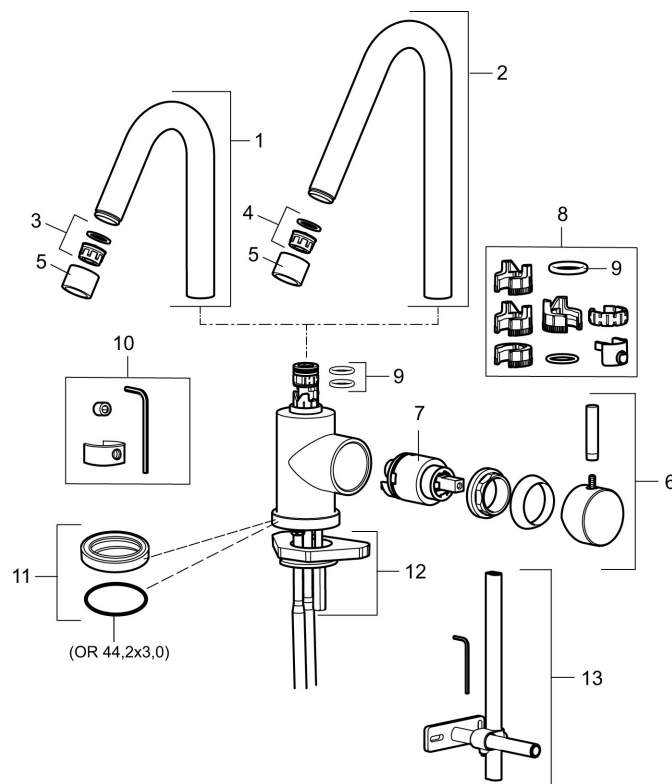

## Etgrebsarmatur, Mora Izzy Raw

Artikel-nummer:  
702800.66

VVS:  
705774185

Flow 3 bar: 11,1  
l/m

Beskrivelse: Rå messing

- Til køkkenvask.
- ESS (Energy Saving System).
- Med høj svingtud 60°, 85°, 110° eller 360°.
- 150 mm fremspring.
- Indbygget temperatur- og flowbegrænser.
- Hulmål Ø29-37 mm.

Unikke egenskaber

Tilbageløbssikring

**Reservedelsliste**

NR.	ART.NO	VVS	BESKRIVELSE
1	409616.AE		Udløbstud , komplet til håndvaskarmatur, krom
1	409616.25AE		Udløbstud , komplet til håndvaskarmatur, rustik messing
1	409616.66AE		Udløbstud , komplet til håndvaskarmatur, rå messing
1	409616.80AE		Udløbstud , komplet til håndvaskarmatur, riflet krom
2	409615.AE		Udløbstud , komplet til køkkenarmatur, riflet krom
2	409615.25AE		Udløbstud , komplet til køkkenarmatur, rustik messing
2	409615.66AE		Udløbstud , komplet til køkkenarmatur, rå messing
2	409615.80AE		Udløbstud , komplet til køkkenarmatur, riflet krom
3	131419.AE		Strålsamlerindsats, 5,5–6,5 l/min ved 3 bar
4	131398.AE		Strålsamlerindsats, 9–11 l/min ved 3 bar
5	409618.AE		Perlatorhylster M22 indiv., krom
5	409618.25AE		Perlatorhylster M22 indiv., rustik messing
5	409618.66AE		Perlatorhylster M22 indiv., rå messing
5	409618.80AE		Perlatorhylster M22 indiv., riflet krom
6	708995.AE	745148612	Greb, komplet, krom

NR.	ART.NO	VVS	BESKRIVELSE
6	708995.25AE		Greb, komplet, rustik messing
6	708995.66AE		Greb, komplet, rå messing
6	708995.80AE		Greb, komplet, riflet krom
7	708498.AE	745148534	Keramisk enhed til håndvask, ESS
8	209565.AE		Svingbegrænser
9	708843.AE		O-ring (15,54 x 2,62), 2 stk.
10	409621.AE		Svingbegrænser, for fast tud
11	708578.AE	745148142	Sokkel, krom
11	708578.25AE		Sokkel, rustik messing
11	708578.66AE		Sokkel, rå messing
11	708578.80AE		Sokkel, riflet krom
12	708779.AE	745148366	Bespændingssæt. Til køkken
13	S600308		Stabiliseringsæt