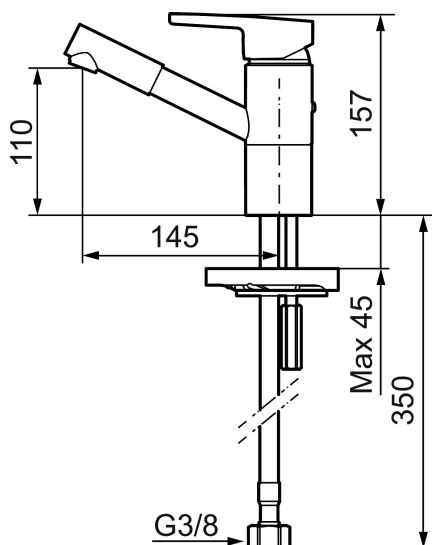

Art.nr: 733095 RSK: 8344549 Flöde 3 bar: 7,2 l/min
Utförande: Krom, ansl. lekande G3/8

Unika egenskaper

Skyddsmodul

- ESS (energisparsystem)
- Mjukstängning med keramisk tätning
- Omställbar flödesbegränsning och temperaturspär
- Flexibla anslutningsrör i metallomspunnen Soft PEX®
- Svängbar pip 110°
- Godkänd av reumatikerförbundet
- Lead Free (blyfri)
- Hålmått Ø33,5-35 mm