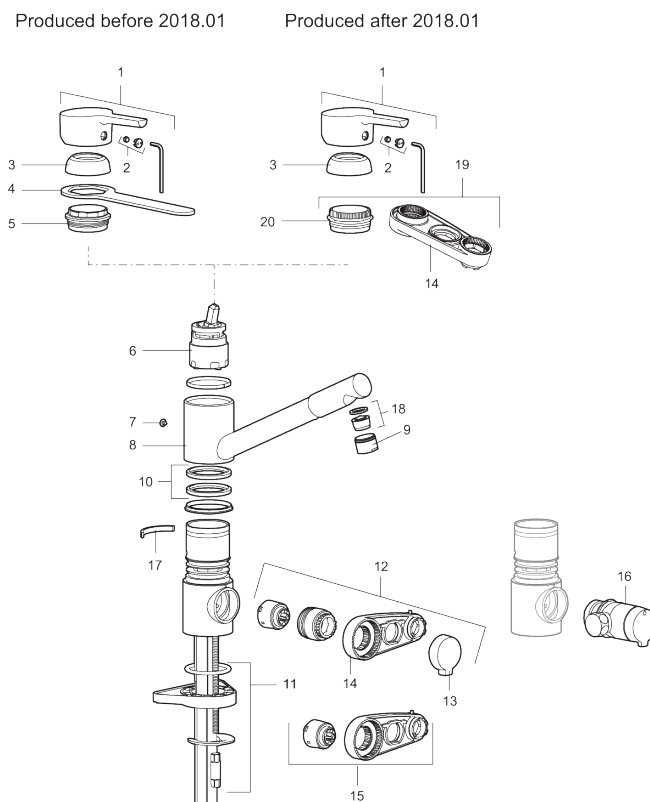

Art.nr: 733095 RSK: 8344549 Flöde 3 bar: 7,2 l/min
Utförande: Krom, ansl. lekande G3/8

Unika egenskaper

Skyddsmodul

- ESS (energisparsystem)
- Mjukstängning med keramisk tätning
- Omställbar flödesbegränsning och temperaturspär
- Flexibla anslutningsrör i metallomspunnen Soft PEX®
- Svängbar pip 110°
- Godkänd av reumatikerförbundet
- Lead Free (blyfri)
- Hålmått Ø33,5-35 mm

PRODUKTBESKRIVNING

MORA MMIX B6 tvättställsblandare

Mora MMIX kombinerar en formskön och ergonomisk design med en energieffektiv insida. Designen präglas av en smeksam böjande geometri och förmedlar en tidlös och sammanhängande stil över hela serien. Vårt unika miljökoncept EcoSafe™ ligger till grund för utvecklingsarbetet och bidrar till låg energiförbrukning och långsiktig miljöhänsyn.

Art.nr: 733095

RSK: 8344549

Reservdelslista

NR.	ART.NR	RSK	BESKRIVNING
1	409389.AE	8344867	Spak, komplett
2	409392.AE	8344866	Färgmarkering och fästskruv
3	409391.AE	8344865	Täckhylsa
4	891099.AE	8592423	Nyckel
5	409610.AE	8241743	Fästnippel för insats
6	409403.AE	8345132	Keramikinnsats, inkl serviceverktyg
6	409405.AE	8345205	Keramikinnsats, Turbo, inkl serviceverktyg
7	409611.AE	8241744	Stoppskruv
8	409685	8242427	Pip, komplett med strålsamlare

NR.	ART.NR	RSK	BESKRIVNING
9	131417.AE	8281513	Hylsa M24 utv., 17 mm
10	409612.AE	8241745	Tätningringar, 2 st
11	409457.AE		Fästdetaljer, för blandare utan DM
11	409458.AE		Fästdetaljer, för blandare med DM
12	409104.AE	8322314	Diskmaskinsavstängning, inkl serviceverktyg
13	409400.AE	8345180	Vred till diskmaskinsavstängning
14	891096.AE	8345921	Serviceverktyg
15	209504.AE	8346905	Diskmaskinsinsats inkl. verktyg
16	409399.AE	8347223	Ombyggnadskit för BDM
17	209558.AE	8346933	Spärrbygel
18	131398.AE	8281493	Strålsamlarinsats, 9–11 l/min vid 3 bar
19	409393.AE	8345179	Fästnippel för insats, inkl serviceverktyg
20	439060.AE	8295361	Fästnippel för insats