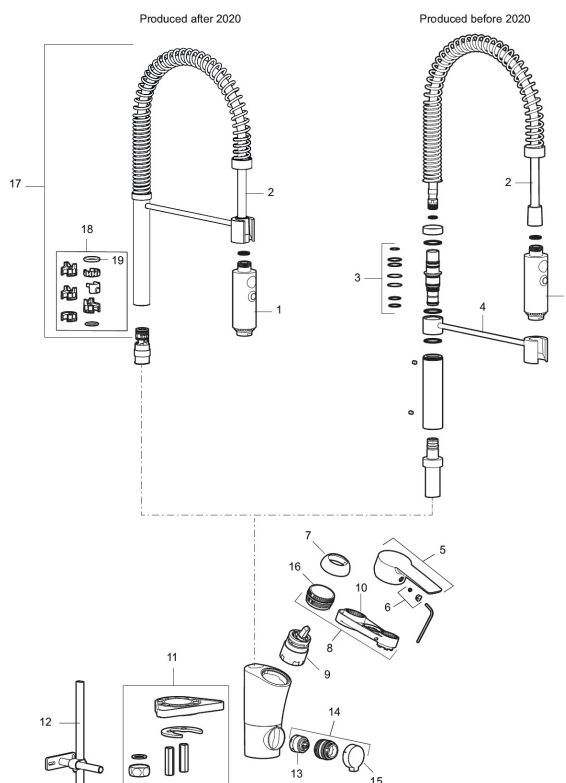

Unike funksjoner

Tilbakeslagssikring

MORA CERA miniprofi kjøkkenbatteri

Kjøkkenbatteriet for krevende hjemmeproffer. Mora Cera Miniprofi bringer det profesjonelle storkjøkkenets fordeler inn i ditt private hjemmekjøkken og gir det en spennende brytning mot det tradisjonelle. Munnstykket kan varieres mellom ulike strålemønstre, konsentrert stråle eller dusj. Kjøkkenarbeidet blir enklere, mer effektivt, renere og med ESS, mer miljøvennlig.

Art.no.: 242311 NRF-nummer: 4290189 Flow 3 bar: 10,3 l/m
Utførende: Krom

- Mykstengende
- ESS (Energisparesystem)
- Vannmengdebegrenser og temperatursperre
- Svingbar tut sperre 60°, 85°, 110° eller 360°
- 2-strålig ,konsentrert strålebilde og hånddusj
- Med tilbakeslagsventil etter standard EN 1717
- Avstengning for maskin Kv, omstillbar til Vv
- Fleksible Soft PEX®-rør med 3/8" mutter
- For hull i benk Ø34-37 mm

PRODUKTBESKRIVNING

MORA CERA miniprofi kjøkkenbatteri

Kjøkkenbatteriet for krevende hjemmeproffer. Mora Cera Miniprofi bringer det profesjonelle storkjøkkenets fordeler inn i ditt private hjemmekjøkken og gir det en spennende brytning mot det tradisjonelle. Munnstykket kan varieres mellom ulike strålemønstre, konsentrert stråle eller dusj. Kjøkkenarbeidet blir enklere, mer effektivt, renere og med ESS, mer miljøvennlig.

Art.no.: 242311

NRF-nummer: 4290189

Reservedelsliste

NR.	ART. NO.	NRF-NUMMER	BESKRIVELSE
1	409331.AE	4294314	Hånddusj
2	409330.AE	4294313	Slange
3	409336.AE	4294315	O-ringssats for arm
4	409335.AE		Arm + skrue, krom
5	409600.AE		Spak, komplett
6	409392.AE	4294123	Merkeplugg og skrue
7	409391.AE	4294122	Dekkhylse, krom
8	409393.AE	4294124	Innsatsmutter inkl serviceverktøy
9	S600273	4303851	Innsats kaldstart med serviceverktøy (grønn ring)
10	891096.AE	4294142	Serviceverktøy