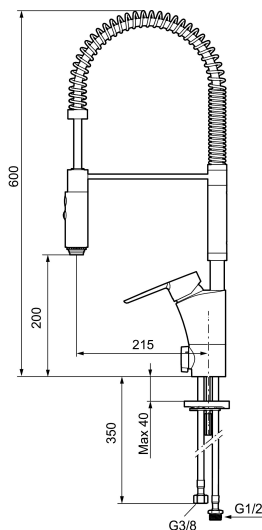

Unike funksjoner

Tilbakeslagssikring

MORA CERA miniprofi kjøkkenbatteri

Kjøkkenbatteriet for krevende hjemmeproffer. Mora Cera Miniprofi bringer det profesjonelle storkjøkkenets fordeler inn i ditt private hjemmekjøkken og gir det en spennende brytning mot det tradisjonelle. Munnstykket kan varieres mellom ulike strålemønstre, konsentrert stråle eller dusj. Kjøkkenarbeidet blir enklere, mer effektivt, renere og med ESS, mer miljøvennlig.

Art.no.: 242311 NRF-nummer: 4290189 Flow 3 bar: 10,3 l/m
Utførende: Krom

- Mykstengende
- ESS (Energisparesystem)
- Vannmengdebegrenser og temperatursperre
- Svingbar tut sperre 60°, 85°, 110° eller 360°
- 2-strålig ,konsentrert strålebilde og hånddusj
- Med tilbakeslagsventil etter standard EN 1717
- Avstengning for maskin Kv, omstillbar til Vv
- Fleksible Soft PEX®-rør med 3/8" mutter
- For hull i benk Ø34-37 mm

Art.no.: 242311

NRF-nummer: 4290189

Reservedelsliste

NR.	ART. NO.	NRF-NUMMER	BESKRIVELSE
1	409331.AE	4294314	Hånddusj
2	409330.AE	4294313	Slange
3	409336.AE	4294315	O-ringssats for arm
4	409335.AE		Arm + skrue, krom
5	409600.AE		Spak, komplett
6	409392.AE	4294123	Merkeplugg og skrue
7	409391.AE	4294122	Dekkhylse, krom
8	409393.AE	4294124	Innsatsmutter inkl serviceverktøy
9	S600273	4303851	Innsats kaldstart med serviceverktøy (grønn ring)
10	891096.AE	4294142	Serviceverktøy

NR.	ART. NO.	NRF-NUMMER	BESKRIVELSE
11	409388.AE	4294119	Monteringstilbehør for kjøkkenbatteri
12	409340.AE		Stabiliseringsatts
13	209504.AE	4294306	Vaskemaskininnsats m/verktøy
14	409104.AE	4294112	Avstengningsventil komplett, m/verktøy
15	409400.AE	4294128	Vrider, krom (standard)
16	439060.AE		Innsatsmutter
17	S600056		Komplett overbygg med hånddusj
18	209565.AE		Låsesett for tut
19	708843.AE		O-ring (15,54 x 2,62), 2 stk