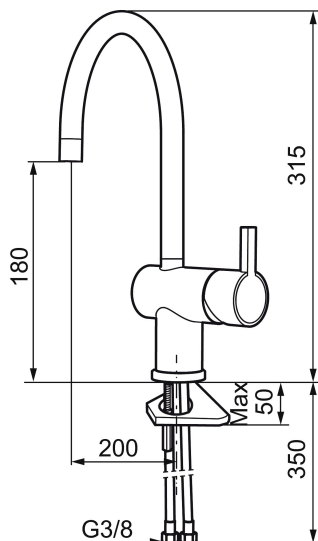

## Etgrebsarmatur, Mora Rexx K5

Mora Rexx er essensen af skandinavisk design og funktionalitet. Serien er minimalistisk og med fokus på enkelhed. Præcisionen er dens innovation. Når tradition og håndværk mødes med moderne produktionsmetoder og inspirerende formgivning, bliver resultatet Mora Rexx. Her i form af et smukt køkkenbatteri med indbygget smart funktionalitet.

Artikel-nummer:

707100.0011

VVS:

705775124

Flow 3 bar: 7,6

l/m

Beskrivelse: Krom/sort

- Til køkkenvask.
- ESS (Energy Saving System).
- Med høj buet svingtud 60°, 120° eller 360°.
- 200 mm fremspring.
- Keramisk kartusche.
- Indbygget temperatur- og flowbegrænser.
- Eco (Energi- og vandbesparende konstantvandstrømsperlator 7,6 l/min) ved 2-6 bar.
- Flexible tilslutningslanger.
- Hulmål Ø32-35 mm.