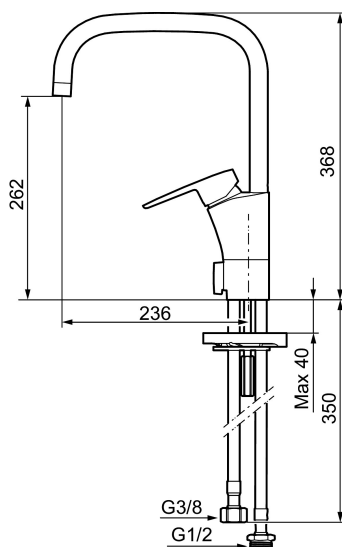

MORA CERA K7 köksblandare

Mora Cera - ett självklart val om du söker en produkt som är robust, energieffektiv och med många smarta funktioner. Design och funktion är utformad så att kranen är extra användarvänlig, den passar därför hela familjen. Inbyggda energisparfunktioner som sparar vatten och energi ger positiva effekter på både miljö och plånbok.

Art.nr: 242071 RSK: 8318194 Flöde 3 bar: 7,9 l/min

Utförande: Krom, ansl. lekande G3/8

- ESS (energisparsystem)
- Mjukstängning med keramisk tätning
- Omställbar flödesbegränsning och temperaturspärri
- Eco (energi- och vattenbesparande strålsamlare)
- Flexibla anslutningsrör i metallomspunnen Soft PEX®
- Svängbar pip 60°, 85°, 110° eller 360°
- Med diskmaskinsavstängning. Omställbar mellan KV och VV, inställd på KV
- Hålmått Ø32-37 mm