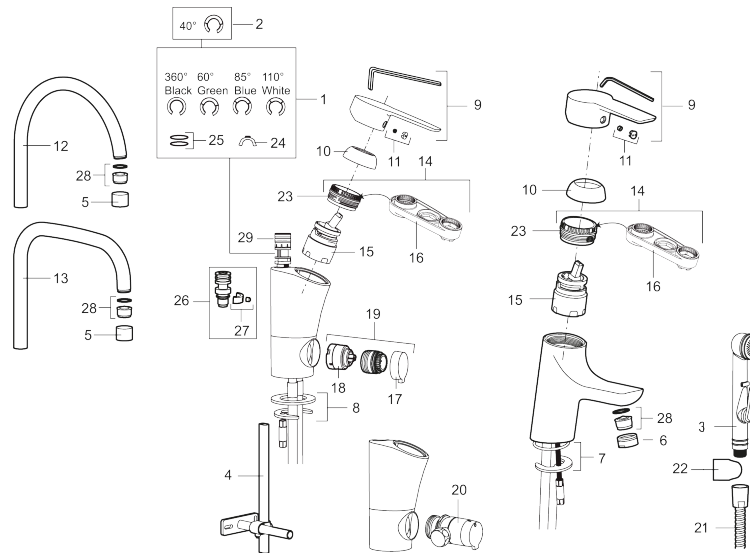

Art.nr: 242071 RSK: 8318194 Flöde 3 bar: 7,9 l/min

Utförande: Krom, ansl. lekande G3/8

- ESS (energisparsystem)
- Mjukstängning med keramisk tätning
- Omställbar flödesbegränsning och temperaturspärri
- Eco (energi- och vattenbesparande strålsamlare)
- Flexibla anslutningsrör i metallomspunnen Soft PEX®
- Svängbar pip 60°, 85°, 110° eller 360°
- Med diskmaskinsavstängning. Omställbar mellan KV och VV, inställd på KV
- Hålmått Ø32-37 mm

PRODUKTBESKRIVNING

MORA CERA K7 köksblandare

Mora Cera - ett självklart val om du söker en produkt som är robust, energieffektiv och med många smarta funktioner. Design och funktion är utformad så att kranen är extra användarvänlig, den passar därför hela familjen. Inbyggda energisparfunktioner som sparar vatten och energi ger positiva effekter på både miljö och plånbok.

Art.nr: 242071

RSK: 8318194

Reservdelslista

NR.	ART.NR	RSK	BESKRIVNING
1	209524.AE	8346915	Spärrsegment
2	209543.AE	8346916	Spärrsegment 40°
3	S600206	8233049	Självstängande handdusch, krom
4	409340.AE	8531598	Stabiliseringsatts
5	131410.AE	8281509	Hylsa M22 inv.
6	131413.AE	8281511	Hylsa M24 utv., 13 mm
7	409387.AE	8346912	Fästdetaljer, tvätt
8	409388.AE	8346914	Fästdetaljer
9	409600.AE	8345186	Spak, komplett
10	409391.AE	8344865	Täckhylsa
11	409392.AE	8344866	Färgmarkering och fästskruv
12	409395.AE	8326732	Utloppspip K5, komplett
13	409396.AE	8326733	Utloppspip K7, komplett
14	409393.AE	8345179	Fästnippel för insats, inkl serviceverktyg
15	409403.AE	8345132	Keramikinnsats, inkl serviceverktyg