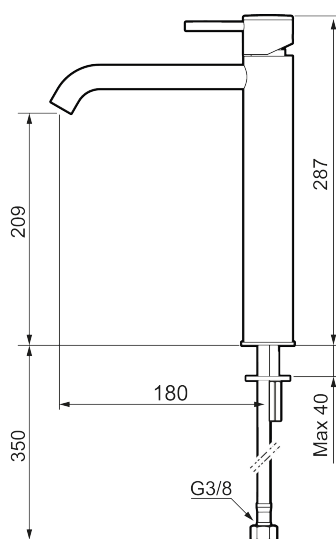

Unike funksjoner

Tilbakeslagssikring

MORA INXX II soft, high servantbatteri

INXX II servantkran finnes i tre ulike høyder der high er en høy kran tilpasset for en skålformet benkmontert vask. INXX II servantkran finnes i tre ulike høyder der small er en lav kran som er tilpasset for mindre håndvask. Med en holdbar matthvit nyanse og servantkranens stilrene form, øker INXX II soft baderommets komfort og gir en følelse av kvalitet og eleganse. Blandebatteriet er testet og godkjent ut fra gjeldende byggeregler og det er energieffektivt, noe som innebærer at man får et lavere vann- og energiforbruk uten å gi avkall på komforten. Bunnventil finnes som tilbehør i samme nyanse.

Om serien

INXX II er en elegant og tidløs serie i en palett av nøyte utvalgte nyanser. Kombinasjonen av høy kvalitet, stilren design og herlig komfort gjør den til den ultimate serien.

Art.no.: 273021.22CA NRF-nummer: 4290471 Flow 3 bar: 4,5 l/m

Utførende: Matt hvit

- Vannmengdebegrenser og temperatursperre
- Fleksible Soft PEX[®]-rør med 3/8" mutter