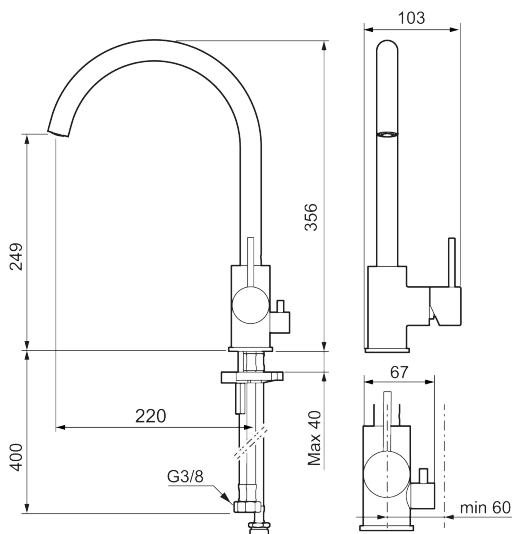

MORA INXX II soft keittiöhana pk-venttiilein

Kestävä mattaharmaa sävy keittiön INXX II Soft - vedensekoittimessa on pehmeät linjat, ja se tuo keittiöön ylellisyyttä ja eleganssia. Vedensekoitin on testattu ja hyväksytty nykyisten rakennusmääräysten mukaisesti, ja se on energiatehokas, minkä ansiosta se vähentää veden- ja energiankulutusta mukavuudesta tinkimättä.

Tietoja mallistosta

INXX II on elegantti ja ajaton mallisto, jonka väripaletti on huolellisesti valittu. Se tarjoaa täydellisen yhdistelmän huippulaatua, hillittyä designia ja erinomaista käyttömukavuutta.

Tuote-nro: 272151.44CA **Flow 3 bar:** 6,0 l/m

Kuvaus: Mattaharmaa

- Keraaminen säätökasetti: pitkä käyttöikä
- Lämpötilan- ja vesimäärän esisäätö
- Apk-venttiilein (vain kylmään veteen)
- Juoksuputken rajoitus valittavissa 60°, 85°, 110° tai 360°
- Joustavat Soft PEX®- liitosletkut 3/8" liitosmutterilla
- Asennusreikä Ø34-37 mm