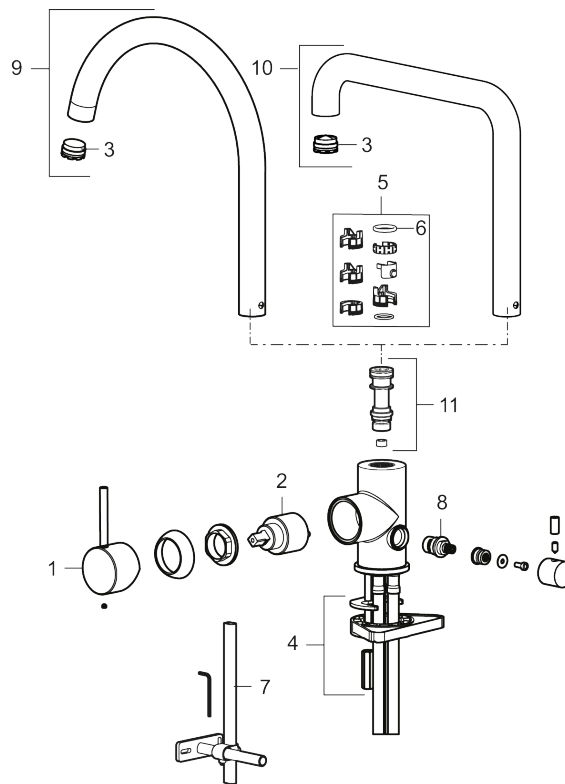

TUOTEKUVAUS

MORA INXX II soft keittiöhana
pk-venttiilein

Kestävä mattaharmaa sävy keittiön INXX II Soft -vedensekoittimessa on pehmeät linjat, ja se tuo keittiöön ylellisyyttä ja eleganssia. Vedensekoitin on testattu ja hyväksytty nykyisten rakennusmääräysten mukaisesti, ja se on energiatehokas, minkä ansiosta se vähentää veden- ja energiankulutusta mukavuudesta tinkimättä.

Tietoja mallistosta

INXX II on elegantti ja ajaton mallisto, jonka väripaletti on huolellisesti valittu. Se tarjoaa täydellisen yhdistelmän huippulaatua, hillittyä designia ja erinomaista käyttömukavuutta.

Tuote-nro: 272151.44CA

Varaosalistaus

NRO.	MA-NRO	LM	KUVAUS
1	409700.AE		Käyttövipu täydellinen, kromattu
1	409700.12AE		Käyttövipu täydellinen, mattamusta
1	409700.22AE		Käyttövipu täydellinen, mattavalkoinen
1	409700.44AE		Käyttövipu täydellinen, mattaharma
1	409700.60AE		Käyttövipu täydellinen, kiiltävä messinki PVD
1	409700.62AE		Käyttövipu täydellinen, harjattu messinki PVD
1	409700.76AE		Käyttövipu täydellinen, harjattu nikkeli