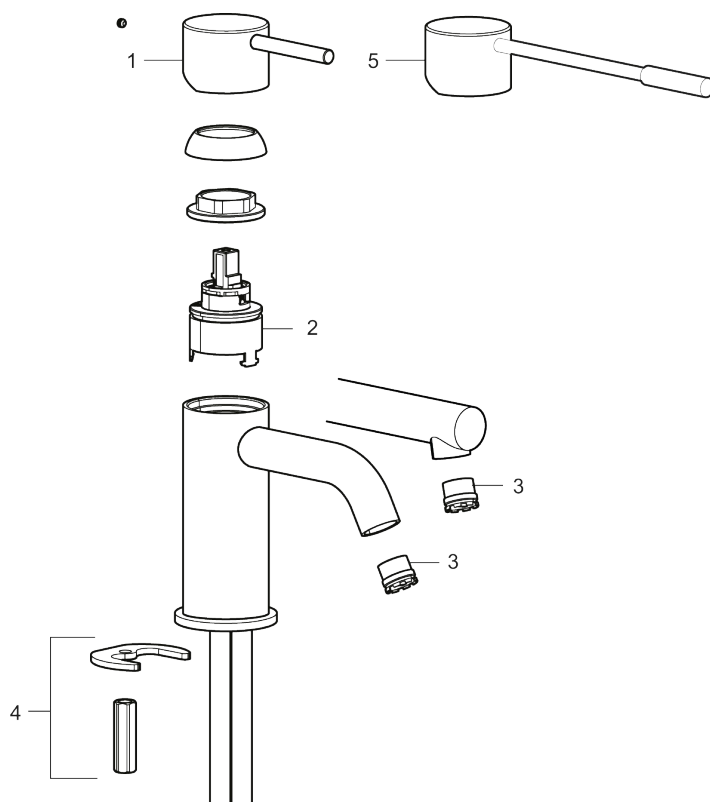

PRODUKTBESKRIVNING

MORA INXX II sharp, small
servantbatteri

INXX II servantkran finnes i tre ulike høyder der small er en lav kran som er tilpasset for mindre håndvask. Med den elegante holdbare nyansen børstet messing og servantkranens rette karakter med lang tut og lutende munnstykke – gjør INXX II sharp både pen og bekvem å bruke. Blandebatteriet er testet og godkjent ut fra gjeldende byggeregler og det er energieffektivt, noe som innebærer at man får et lavere vann- og energiforbruk uten å gi avkall på komforten. Bunnventil finnes som tilbehør i samme nyanse.

Om serien

INXX II er en elegant og tidløs serie i en palett av nøye utvalgte nyanser. Kombinasjonen av høy kvalitet, stilren design og herlig komfort gjør den til den ultimate serien.

Art.no.: 273003.62CA

NRF-nummer: 4290454

Reservedelsliste

NR.	ART. NO.	NRF-NUMMER	BESKRIVELSE
1	409701.AE	4295012	Spak, komplett, krom
1	409701.12AE	4295006	Spak, komplett, matt sort
1	409701.22AE	4295007	Spak, komplett, matt hvit
1	409701.44AE	4295008	Spak, komplett, matt grå