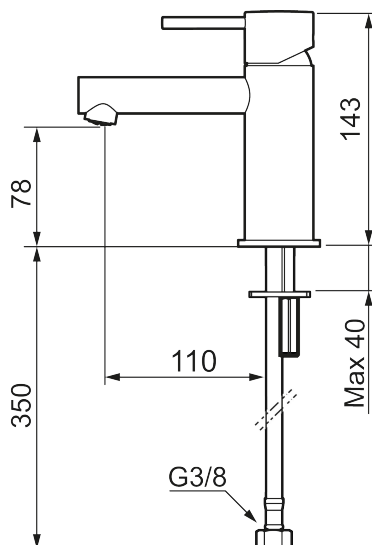

## MORA INXX II sharp, small servantbatteri

INXX II servantkran finnes i tre ulike høyder der small er en lav kran som er tilpasset for mindre håndvask. Med den elegante holdbare nyansen børstet messing og servantkranens rette karakter med lang tut og lutende munnstykke – gjør INXX II sharp både pen og bekvem å bruke. Blandebatteriet er testet og godkjent ut fra gjeldende byggeregler og det er energieffektivt, noe som innebærer at man får et lavere vann- og energiforbruk uten å gi avkall på komforten. Bunnventil finnes som tilbehør i samme nyanse.

### Om serien

INXX II er en elegant og tidløs serie i en palett av nøye utvalgte nyanser. Kombinasjonen av høy kvalitet, stilren design og herlig komfort gjør den til den ultimate serien.

Art.no.: 273003.62CA      NRF-nummer: 4290454      Flow 3 bar: 4,5 l/m  
 Utførende: Børstet messing PVD

- Vannmengdebegrenser og temperatursperre
- Mora Eco konstantvannmengde 5 l/min ved 2-6 bar
- Fleksible Soft PEX®-rør med 3/8" mutter