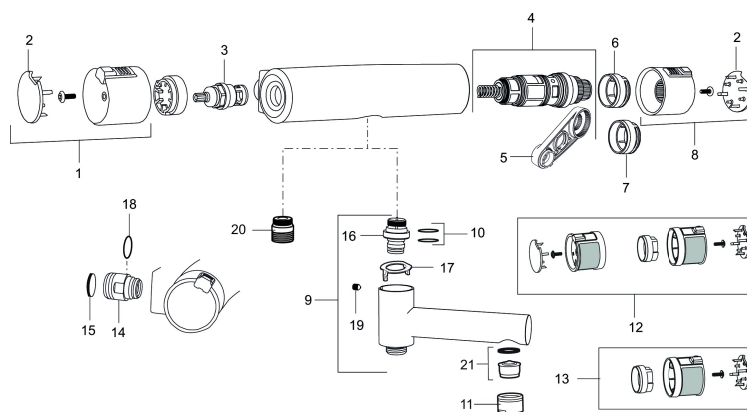

Art.no.: 730100 NRF-nummer: 4290366

Utførende: Krom

Unike funksjoner

Tilbakeslagssikring

- Trykk- og termostatstyrt
- Svingbar utløpstut som vender kar/dusj
- Sperreknapp 38°C
- Eco mengdeknapp
- Lead Free (blyfri)
- Med tilbakeslagsventiler etter standard EN 1717

PRODUKTBESKRIVNING

Mora MMIX T5 badekarbatteri

Mora MMIX kombinerer en formfin og ergonomisk design med en energieffektiv innside. Designen preges av en kjølelt bølgende geometri og formidler en tidløs og sammenhengende stil i hele serien. Vårt unike miljøkonsept EcoSafe™ ligger til grunn for utviklingsarbeidet og bidrar til lavt energiforbruk og langsiktige miljøhensyn.

Art.no.: 730100

NRF-nummer: 4290366

Reservedelsliste

NR.	ART. NO.	NRF-NUMMER	BESKRIVELSE
1	409353.AA	4294132	Avst.ratt, komplett, krom
1	409353.0011AA		Avst.ratt, komplett, krom/sort
2	409358.AA	4294138	Dekklokk, krom (2 stk)
2	409358.0011AA		Dekklokk, sort (2 stk)
3	409354.AA	4294133	Overdel keramisk, butikksforpakket
4	409355.AE	4294134	Reguleringsinnmat inkl. verktøy
5	891096.AE	4294142	Serviceverktøy
6	409363.AE	4294141	Sperrering (standard)
7	409364.AE		Sperrering (Maks 42°)
8	409352.AA	4294131	Temp.ratt, komplett, krom
8	409352.0011AA		Temp.ratt, komplett, krom/sort
9	409356	4294136	Utløpstut, krom
10	209519.AE	4294292	O-ringsett til tutnippel
11	131415.AE		Hylse for strålesamler, M24 utv. 15 mm, krom
12	409370.AA		Care gummierte ratt, sort/krom
12	409370.0085AA		Care gummierte ratt, lime/sort

NR.	ART. NO.	NRF-NUMMER	BESKRIVELSE
12	409370.0095AE		Care gummierte ratt, rød/sort
13	409440.AE		Fast temp. stopp, Care, sort/krom
14	409360.AA		Tilslutningsmutter komplett (150 c/c)
14	409361.AE		Tilslutningsmutter komplett (160 c/c)
15	409359.AA	4294139	Filtersats f/anslutning
16	409366.AE		Tutnippel M18x1 (Badekar batteri)
17	129154.AE		Stoppskive for utløpstut
18	129131.AE		O-ring (18,1 x 1,6), 2 stk
19	708655.AE		Låsskrue
20	409365.AE		Ansatsnippel M18x1-G1/2
21	139783.AE		Innsats strålesamler 20–24 l/min ved 3 bar