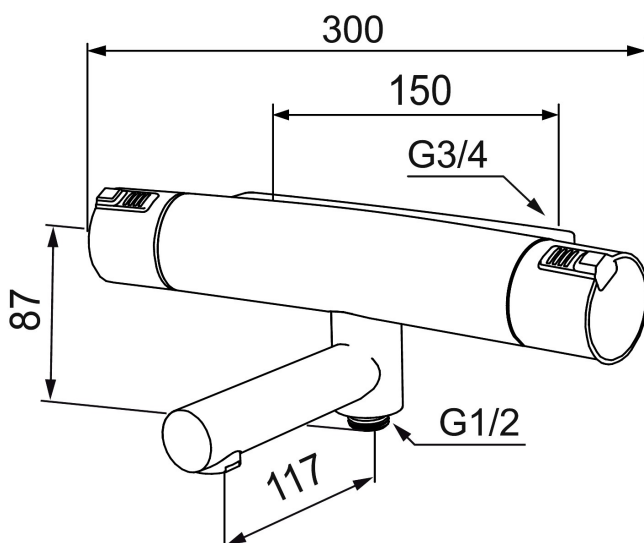

Mora MMIX T5 badekarbatteri

Mora MMIX kombinerer en formfin og ergonomisk design med en energieffektiv innside. Designen preges av en kjølelt bølgende geometri og formidler en tidløs og sammenhengende stil i hele serien. Vårt unike miljøkonsept EcoSafe™ ligger til grunn for utviklingsarbeidet og bidrar til lavt energiforbruk og langsiktige miljøhensyn.

Art.no.: 730100 NRF-nummer: 4290366

Utførende: Krom

Unike funksjoner

Tilbakeslagssikring

- Trykk- og termostatstyrt
- Svingbar utløpstut som vender kar/dusj
- Sperreknapp 38°C
- Eco mengdeknapp
- Lead Free (blyfri)
- Med tilbakeslagsventiler etter standard EN 1717

PRODUKTBESKRIVNING

Mora MMIX T5 badekarbatteri

Mora MMIX kombinerer en formfin og ergonomisk design med en energieffektiv innside. Designen preges av en kjølelt bølgende geometri og formidler en tidløs og sammenhengende stil i hele serien. Vårt unike miljøkonsept EcoSafe™ ligger til grunn for utviklingsarbeidet og bidrar til lavt energiforbruk og langsiktige miljøhensyn.

NR.	ART. NO.	NRF-NUMMER	BESKRIVELSE
12	409370.0095AE		Care gummierte ratt, rød/sort
13	409440.AE		Fast temp. stopp, Care, sort/krom
14	409360.AA		Tilslutningsmutter komplett (150 c/c)
14	409361.AE		Tilslutningsmutter komplett (160 c/c)
15	409359.AA	4294139	Filtersats f/anslutning
16	409366.AE		Tutnippel M18x1 (Badekar batteri)
17	129154.AE		Stoppskive for utløpstut
18	129131.AE		O-ring (18,1 x 1,6), 2 stk
19	708655.AE		Låsskrue
20	409365.AE		Ansatsnippel M18x1-G1/2
21	139783.AE		Innsats strålesamler 20–24 l/min ved 3 bar