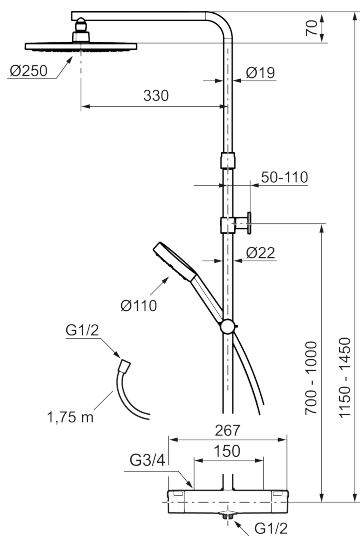

Unika egenskaper

Skyddsmodul 

MMIX II shower system kit

Vårt klassiska shower system kit MMIX har fått en rakare form och ett djärvare uttryck med generösa proportioner. Även insidan har fått en uppgradering i form av en förbättrad termostat som inte bara ger bästa tänkbara energieffektivitet, utan även en duschupplevelse i högsta klass.

Art.nr: 331900.LD RSK: 8283437 Flöde 3 bar: 6,0 l/min
Utförande: Krom, 150 c/c, LEED/BREEAM-anpassad

Består av:

MORA MMIX II duschblandare:

- Tryckbalanserad termostatsinsats
- Med reversibelt överstycke
- Säkerhetsspärr 38°
- Eco-stopp
- Lead Free (blyfri)
- Återströmningsskydd enligt EU-standard SS-EN 1717

MORA MMIX II Shower System:

- Metallomspunnen slang 1750 mm, PVC- och BPA-fri innerslang
- Med antikalksystemet "Easy-Clean"
- Väggfäste fritt justerbart i höjdlid, 700–1000 mm från anslutning och 50–110 mm utsprång från vägg, 2x20 mm distanser medföljer, med väggfästning, dold rörskarv