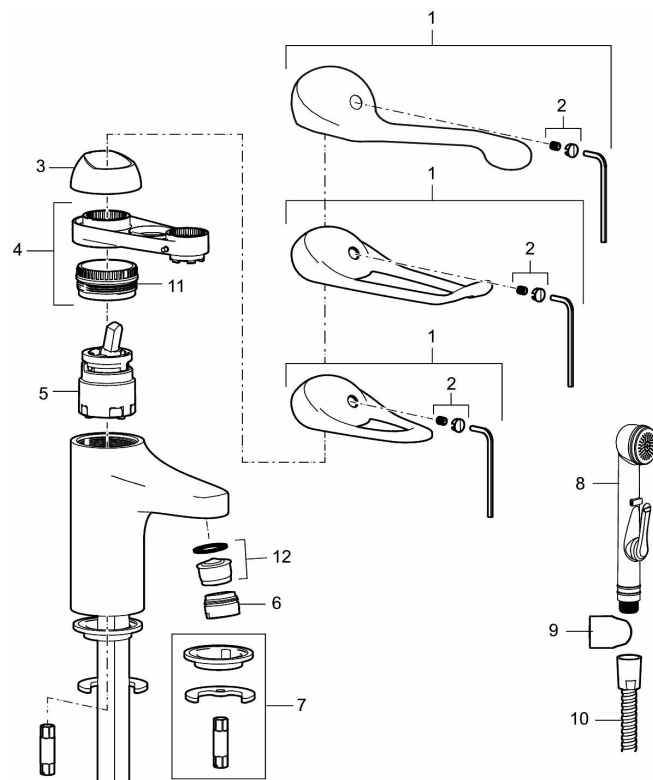

Darüber hinaus verbessert sie die Energieeffizienz und unterstützt die Reduzierung des Wasserverbrauchs.

: 80650010

Ausführung: Chrom

Schutzmodul

- Mit Ablaufgarnitur
- ESS (Energie-Spar-System)
- Mit Soft Closing zur Vermeidung von Druckstößen
- Einstellbare Mengen- und Temperaturbegrenzung
- Eco (Energie- und Wasserstrahlregler)
- Flexible Anschlusschläuche Soft-PEX®
- Lochdurchmesser Ø33,5-37 mm

FMM 9000E Waschtisch- Einhebelmischer

Der Waschtisch-Einhebelmischer FM Mattsson 9000E ist eine der innovativsten Armaturen ihrer Art:

Der einzigartige Schließmechanismus „Soft-Closing“ verhindert wirksam die Entstehung von Druckstößen.

Darüber hinaus verbessert sie die Energieeffizienz und unterstützt die Reduzierung des Wasserverbrauchs.

: 80650010

1	58500000	Hebel kompl. 90 mm
1	58501750	Hebel kompl. L 150 mm
1	58501800	Hebel komplett L 180 mm
2	58510000	Markierungsplättchen und Schraube für Hebel
3	58520000	Überwurfmutter
4	58530140	Feststellnippel mit Werkzeug
5	S600273	Keramikkartusche, inkl. Servicewerkzeug
5	59120000	Keramikkartuschen, mit Kaltstart (grüner Ring)
5	59126000	Keramikkartusche, inkl. Servicewerkzeug, Ecoplus (grüner Ring)
5	S600232	Keramikkartusche, Low flow, für LEED Armaturer
6	29142400	Gehäuse M24 außen, 13 mm
7	S600160	Befestigung, Waschtischarm.
8	S600206	Selbstschliessende Handbrause, chrom
9	34093000	Wandhalter

10	S600207	Duschschlauch 1500mm, Hochdruck, Metall
11	29390000	Feststelldetail
12	29102910	Einsatz für Strahlregler, 5,5–6,5 l/min von 300 kPa
12	29102710	Einsatz für Strahlregler, 9–11 l/min von 300 kPa
12	29100500	Einsatz für Strahlregler, 5 l/min von 200–600 kPa
12	S600072	Einsatz für Strahlregler, 3 l/min von 200–600 kPa