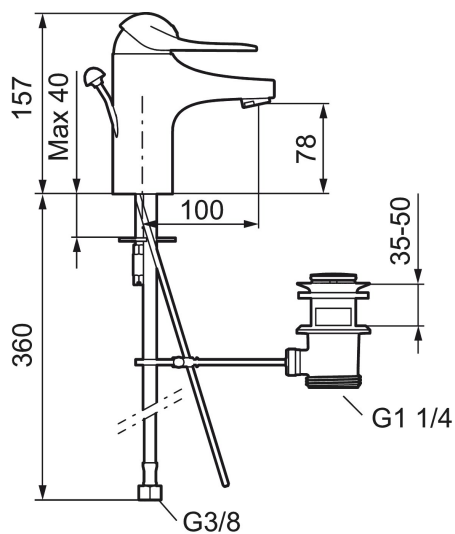

FMM 9000E Waschtisch-Einhebelmischer

Der Waschtisch-Einhebelmischer FM Mattsson 9000E ist eine der innovativsten Armaturen ihrer Art:

Der einzigartige Schließmechanismus „Soft-Closing“ verhindert wirksam die Entstehung von Druckstößen.

Darüber hinaus verbessert sie die Energieeffizienz und unterstützt die Reduzierung des Wasserverbrauchs.

: 80650010

Ausführung: Chrom

Schutzmodul

- Mit Ablaufgarnitur
- ESS (Energie-Spar-System)
- Mit Soft Closing zur Vermeidung von Druckstößen
- Einstellbare Mengen- und Temperaturbegrenzung
- Eco (Energie- und Wasserstrahlregler)
- Flexible Anschlusschläuche Soft-PEX®
- Lochdurchmesser Ø33,5-37 mm

Darüber hinaus verbessert sie die Energieeffizienz und unterstützt die Reduzierung des Wasserverbrauchs.

: 80650010

1	58500000	Hebel kompl. 90 mm
1	58501750	Hebel kompl. L 150 mm
1	58501800	Hebel komplett L 180 mm
2	58510000	Markierungsplättchen und Schraube für Hebel
3	58520000	Überwurfmutter
4	58530140	Feststellnippel mit Werkzeug
5	S600273	Keramikkartusche, inkl. Servicewerkzeug
5	59120000	Keramikkartuschen, mit Kaltstart (grüner Ring)
5	59126000	Keramikkartusche, inkl. Servicewerkzeug, Ecoplus (grüner Ring)
5	S600232	Keramikkartusche, Low flow, für LEED Armaturer
6	29142400	Gehäuse M24 außen, 13 mm
7	S600160	Befestigung, Waschtischarm.
8	S600206	Selbstschliessende Handbrause, chrom
9	34093000	Wandhalter

10	S600207	Duschschlauch 1500mm, Hochdruck, Metall
11	29390000	Feststelldetail
12	29102910	Einsatz für Strahlregler, 5,5–6,5 l/min von 300 kPa
12	29102710	Einsatz für Strahlregler, 9–11 l/min von 300 kPa
12	29100500	Einsatz für Strahlregler, 5 l/min von 200–600 kPa
12	S600072	Einsatz für Strahlregler, 3 l/min von 200–600 kPa