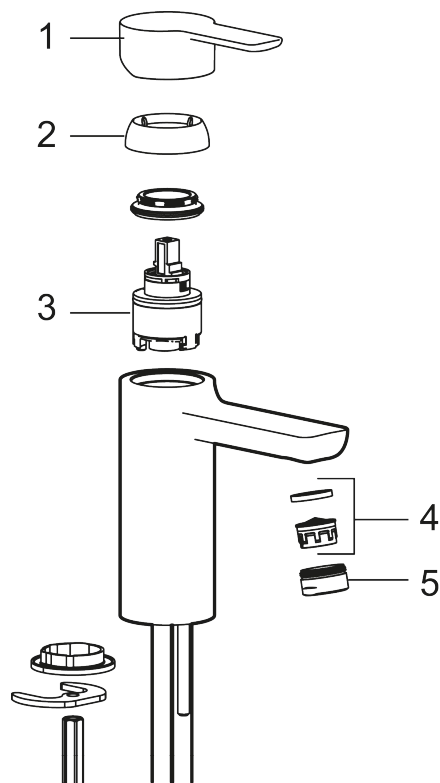

Art.nr: 343001.LD3 **RSK:** 8275918 **Flöde 3 bar:** 3,0 l/min

Utförande: Krom, LEED/BREEAM-anpassad

- ESS (energisparsystem)
- Inbyggd, lätt omställbar flödesbegränsning och temperaturspär
- Flexibla anslutningsrör i metallspunnen Soft PEX[®], lekande G3/8
- Lead Free (blyfri)
- Hålmått Ø34–37 mm

Unika egenskaper

Skyddsmodul 

PRODUKTBESKRIVNING

LYNX tvättställsblandare

Tvättställsblandare med en skulptural, tidlös design i mattsvart eller stilren krom. Platta, kantiga detaljer kombineras med mjuka linjer för en dramatisk profil. Blandaren präglas av vårt ledande hållbarhetstänk.

Art.nr: 343001.LD3

RSK: 8275918

Reservdelslista

NR.	ART.NR	RSK	BESKRIVNING
1	S600239	8387192	Spak, komplett, krom
1	S600239.12	8387193	Spak, komplett, mattsvart
2	S600240	8397022	Täckhylsa, krom
2	S600240.12	8397023	Täckhylsa, mattsvart
3	S600242	8387196	Keramikinsats
4	132205.AE	8281441	Strålsamlarinsats, 5 l/min vid 2–6 bar
4	S600072	8281671	Strålsamlarinsats, 3 l/min vid 2–6 bar
4	S600226	8280024	Strålsamlarinsats, 1,7 l/min vid 2–6 bar
5	S600156	8280014	Hylsa M24 utv., 13 mm, krom