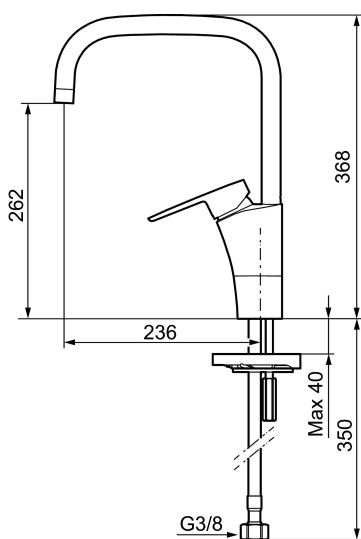

CERA K7 köksblandare

Mora Cera - ett självklart val om du söker en produkt som är robust, energieffektiv och med många smarta funktioner. Design och funktion är utformad så att kranen är extra användarvänlig, den passar därför hela familjen. Inbyggda energisparfunktioner som sparar vatten och energi ger positiva effekter på både miljö och plånbok.

Art.nr: 242051 RSK: 8318192

Utförande: Krom, ansl. lekande G3/8

- ESS (Energisparsystem)
- Mjukstängning med keramisk tätning
- Omställbar flödesbegränsning och temperaturspär
- Eco (energi- och vattenbesparande strålsamlare)
- Flexibla anslutningsrör i metallomspunnen Soft PEX®
- Svängbar pip 60°, 85°, 110° eller 360° (spärsegment medföljer för 60° och 110°)
- Godkänd av reumatikerförbundet
- Hålmått Ø32-37 mm