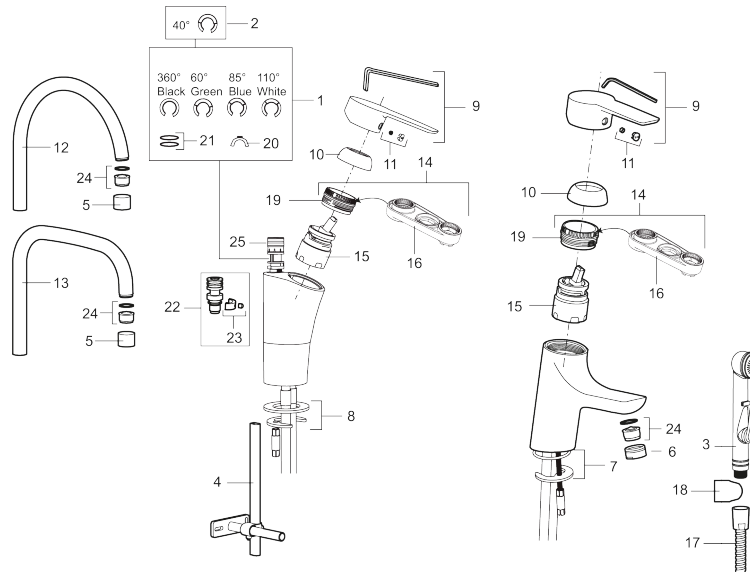

Art.nr: 242051 RSK: 8318192

Utförande: Krom, ansl. lekande G3/8

- ESS (Energisparsystem)
- Mjukstängning med keramisk tätning
- Omställbar flödesbegränsning och temperaturspär
- Eco (energi- och vattenbesparande strålsamlare)
- Flexibla anslutningsrör i metallomspunnen Soft PEX®
- Svängbar pip 60°, 85°, 110° eller 360° (spärsegment medföljer för 60° och 110°)
- Godkänd av reumatikerförbundet
- Hålmått Ø32-37 mm

## Reservdelstlista

NR.	ART.NR	RSK	BESKRIVNING
1	209524.AE	8346915	Spärrsegment
2	209543.AE	8346916	Spärrsegment 40°
3	S600206	8233049	Självstängande handdusch, krom
4	409340.AE	8531598	Stabiliseringssats
5	131410.AE	8281509	Hylsa M22 inv.
6	131413.AE	8281511	Hylsa M24 utv., 13 mm
7	409387.AE	8346912	Fästdetaljer, tvätt
8	409388.AE	8346914	Fästdetaljer
9	409600.AE	8345186	Spak, komplett
10	409391.AE	8344865	Täckhylsa
11	409392.AE	8344866	Färgmarkering och fästskruv
12	409395.AE	8326732	Utloppspip K5, komplett
13	409396.AE	8326733	Utloppspip K7, komplett
14	409393.AE	8345179	Fästnippel för insats, inkl serviceverktyg
15	S600273	8387230	Keramikinnsats med serviceverktyg, kallstart (grön ring)