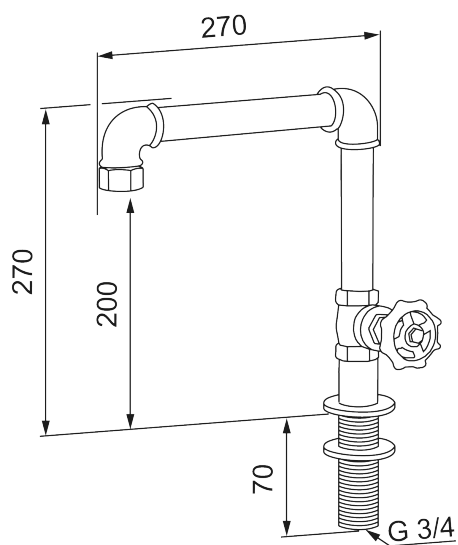

Uniqe characteristics

Mora Garden Küchenarmatur

Der in Handarbeit hergestellte Außenwasserhahn besteht aus zusammengefügt Rohnteilen und bietet einen einzigartigen rohen und industriellen Touch. Mit dem klassischen Aussehen der Tülle des Mora Garden Außenwasserhahns passt er in die meisten Gartenmilieus.

Artikel-Nr.: 400001

Ausführung: Schwarz

- Für Arbeitsplatten max. 50 mm
- Montiert mit Gartenschlauch, mit Schlauchverschraubung G3/4" (nicht im Lieferumfang enthalten)
- Mit dem Handrad an der Seite des Mischers lässt sich der Wasserdurchfluss einfach regeln
- Lochdurchmesser Ø27-42 mm