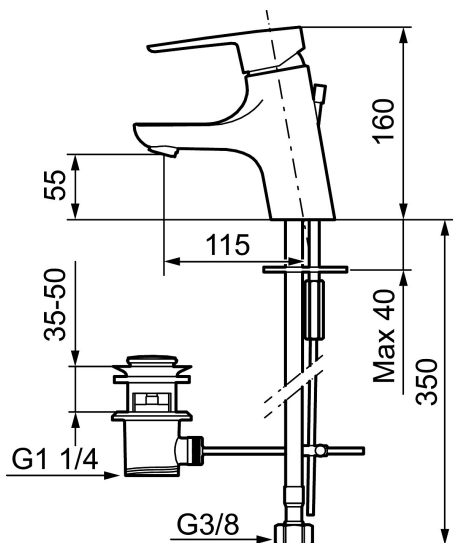

Unieke karaktereigenschappen

Type terugstroombeveiliging

MORA CERA B5 wastafelmengkraan

Artikelnummer: 243051.CA Flow 3 bar: 4,8 l/m

Omschrijving: Chroom

- Met trekwaste
- ESS (Energie Spaar Systeem)
- Soft closing principe met keramische afdichtingen
- Instelbare volumestroom en temperatuurbegrenzing
- Eco (Energie- en waterbesparende volumestroombegrenzer, 5 l/min bij 200-600 kPa, drukonafhankelijk)
- Flexible aansluitslangen 3/8" wartel
- Goedgekeurd door de Zweedse Reuma Vereniging
- Kraangat Ø33,5-37 mm