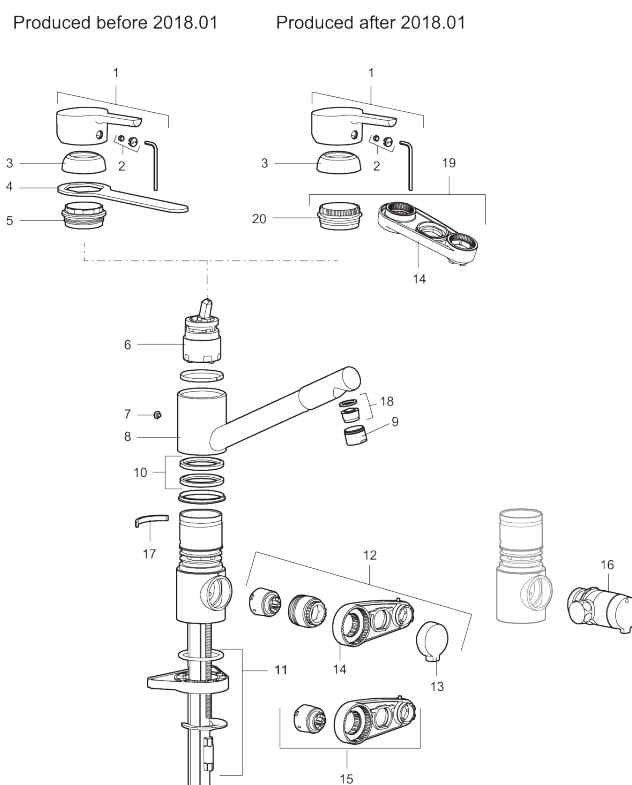

Art.nr: 732251.TT **RSK:** 8318226 **Flöde 3 bar:** 9,8 l/min
Utförande: Krom, med plusflöde, ansl. lekande G3/8

Unika egenskaper

Skyddsmodul 

- BVB ID 54013
- ESS (energisparsystem)
- Mjukstängning med keramisk tätning
- Omställbar flödesbegränsning och temperaturspär
- Eco (energi- och vattenbesparande strålsamlare)
- Flexibla anslutningsrör i metallomspunnen Soft PEX®
- Svängbar pip 110°
- Med diskmaskinsavstängning. Omställbar mellan KV och VV, inställd på KV
- Lead Free (blyfri)
- Hålmått Ø34-37 mm

Art.nr: 732251.TT

RSK: 8318226

Reservdelslista

NR.	ART.NR	RSK	BESKRIVNING
1	409389.AE	8344867	Spak, komplett
2	409392.AE	8344866	Färgmarkering och fästskruv
3	409391.AE	8344865	Täckhylsa
5	409610.AE	8241743	Fästnippel för insats
6	S600273	8387230	Keramikinnsats med serviceverktyg, kallstart (grön ring)
6	409405.AE	8345205	Keramikinnsats, Turbo, inkl serviceverktyg
7	409611.AE	8241744	Stoppskruv
8	409685	8242427	Pip, komplett med strålsamlare
9	131417.AE	8281513	Hylsa M24 utv., 17 mm
10	S600301	8387255	Tätningringar, 2-pack