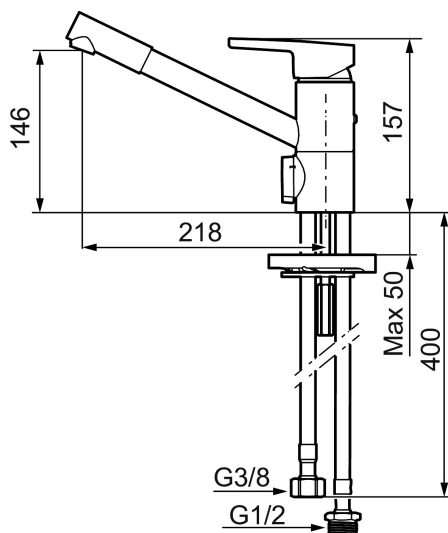

Art.nr: 732251.TT **RSK:** 8318226 **Flöde 3 bar:** 9,8 l/min
Utförande: Krom, med plusflöde, ansl. lekande G3/8

Unika egenskaper

Skyddsmodul 

- BVB ID 54013
- ESS (energisparsystem)
- Mjukstängning med keramisk tätning
- Omställbar flödesbegränsning och temperaturspär
- Eco (energi- och vattenbesparande strålsamlare)
- Flexibla anslutningsrör i metallomspunnen Soft PEX®
- Svängbar pip 110°
- Med diskmaskinsavstängning. Omställbar mellan KV och VV, inställd på KV
- Lead Free (blyfri)
- Hålmått Ø34-37 mm

Art.nr: 732251.TT

RSK: 8318226

Reservdelslista

NR.	ART.NR	RSK	BESKRIVNING
1	409389.AE	8344867	Spak, komplett
2	409392.AE	8344866	Färgmarkering och fästskruv
3	409391.AE	8344865	Täckhylsa
5	409610.AE	8241743	Fästnippel för insats
6	S600273	8387230	Keramikinnsats med serviceverktyg, kallstart (grön ring)
6	409405.AE	8345205	Keramikinnsats, Turbo, inkl serviceverktyg
7	409611.AE	8241744	Stoppskruv
8	409685	8242427	Pip, komplett med strålsamlare
9	131417.AE	8281513	Hylsa M24 utv., 17 mm
10	S600301	8387255	Tätningringar, 2-pack