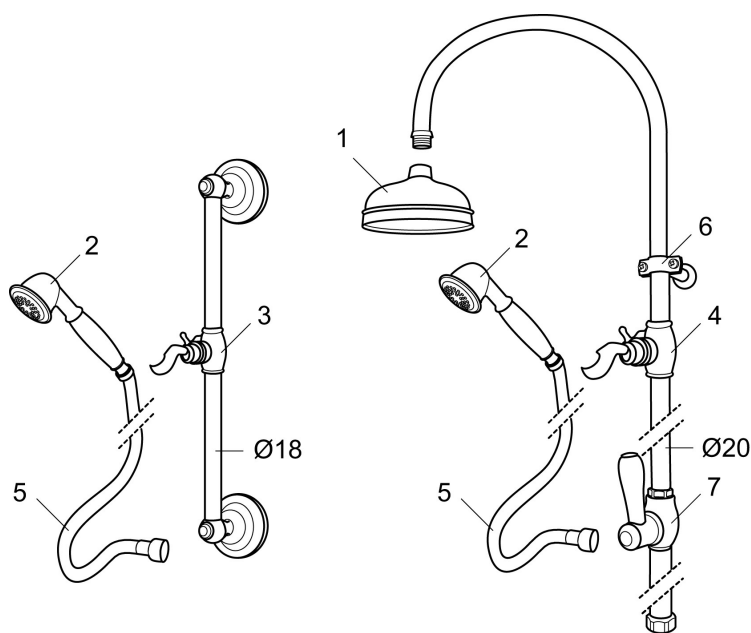

Art.no.: 130265 **NRF-nummer:** 4294591

Utførende: Krom, G3/4

- Takdusjkopp Ø120 mm
- Metallslange 1,75 m, PVC/BPA-fri innerslange
- Dusjrøret kan kappes ved behov

Unike funksjoner

PRODUKTBESKRIVNING

MORA CLASSIC family

Art.no.: 130265

NRF-nummer: 4294591

Reservedelsliste

NR.	ART. NO.	NRF-NUMMER	BESKRIVELSE
1	131183	4294776	Dusjkopp 120 mm
2	130802.AE	4294691	Hånddusj, krom
3	139830.ae		Hånddusjholder/glider Ø18, krom
4	139749.AE		Hånddusjholder/glider Ø20, krom
4	139749.0065AE		Hånddusjholder/glider Ø20, krom/gull
5	139835.AE	4294433	Dusjslange, 1,75 m, krom
6	130550.AE		Dusjrørsklammer Ø18–20 mm, L: 50–125 mm
7	139761		Dusjomkaster, komplett, krom
7	139761.0065		Dusjomkaster, komplett, krom/gull