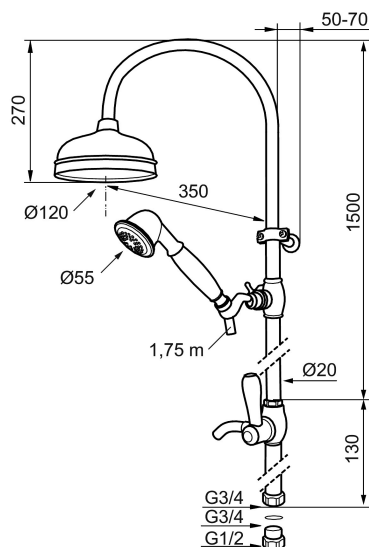

Art.no.: 130265 **NRF-nummer:** 4294591

Utførende: Krom, G3/4

- Takdusjkopp Ø120 mm
- Metallslange 1,75 m, PVC/BPA-fri innerslange
- Dusjrøret kan kappes ved behov

Unike funksjoner

PRODUKTBESKRIVNING

MORA CLASSIC family

Art.no.: 130265

NRF-nummer: 4294591

Reservedelsliste

NR.	ART. NO.	NRF-NUMMER	BESKRIVELSE
1	131183	4294776	Dusjkopp 120 mm
2	130802.AE	4294691	Hånddusj, krom
3	139830.ae		Hånddusjholder/glider Ø18, krom
4	139749.AE		Hånddusjholder/glider Ø20, krom
4	139749.0065AE		Hånddusjholder/glider Ø20, krom/gull
5	139835.AE	4294433	Dusjslange, 1,75 m, krom
6	130550.AE		Dusjrørsklammer Ø18–20 mm, L: 50–125 mm
7	139761		Dusjomkaster, komplett, krom
7	139761.0065		Dusjomkaster, komplett, krom/gull