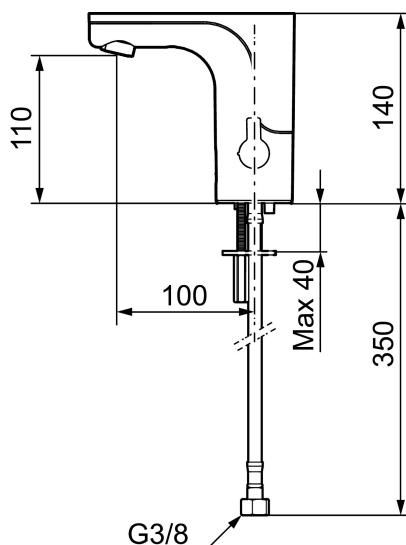

Unieke karaktereigenschappen

Type terugstroombeveiliging 

MORA MMIX tronic, wastafelkraan met hygiënische spoeling, netspanning uitvoering (excl.transformator)

Artikelnummer: 720090 Flow 3 bar: 5,0 l/m

Omschrijving: Chrom, netspanning uitvoering, excl.transformator

- Met temperatuurregelaar, na instellen van de gewenste temperatuur kan de regelaar vervangen worden door een afdekkap
- 6 verschillende programma's, volledig programmeerbaar (optioneel met afstandsbediening 729480.AE)
- Vandalismebestendig kraanhuis
- Instelbare warmwaterstop
- Stroomtijdbegrenzer, voorkomt overstroming
- Schoonmaakmodus (stromingsstop gedurende 1 minuut)
- Veiligheidstype sensor, IP67
- Eco (energie- en waterbesparing constante volumestraalregelaar, 5 l/min bij 200-600 kPa)
- Milieuvriendelijke materialen (loodvrij conform Drinkwaterbesluit)
- Gecertificeerd volgens DIN EN 15091
- Voor netspanning is de netadapter S600129 of S600128 benodigd

PRODUCTOMSCHRIJVING

MORA MMIX tronic,
wastafelkraan met hygiënische
spoeling, netspanning
uitvoering (excl.transformator)

Artikelnummer: 720090

Onderdelen lijst

NR.	ARTIKELNR.	OMSCHRIJVING
1	729450.ae	Electronische unit standaard
1	729452.AE	Electronische unit met aansluiting voor extern signaal voor cyclusspoeling
2	S600131	AC adapter
3	S600135	Batterij 6 V
4	729455.AE	Magneetventiel
5	729457.AE	Afdekdop
6	729456.AE	Temperatuurregelaar, chroom
6	729456.11AE	Temperatuurregelaar, zwart PVD
6	729456.14AE	Temperatuurregelaar, koper poliert PVD
6	729456.16AE	Temperatuurregelaar, champagner PVD