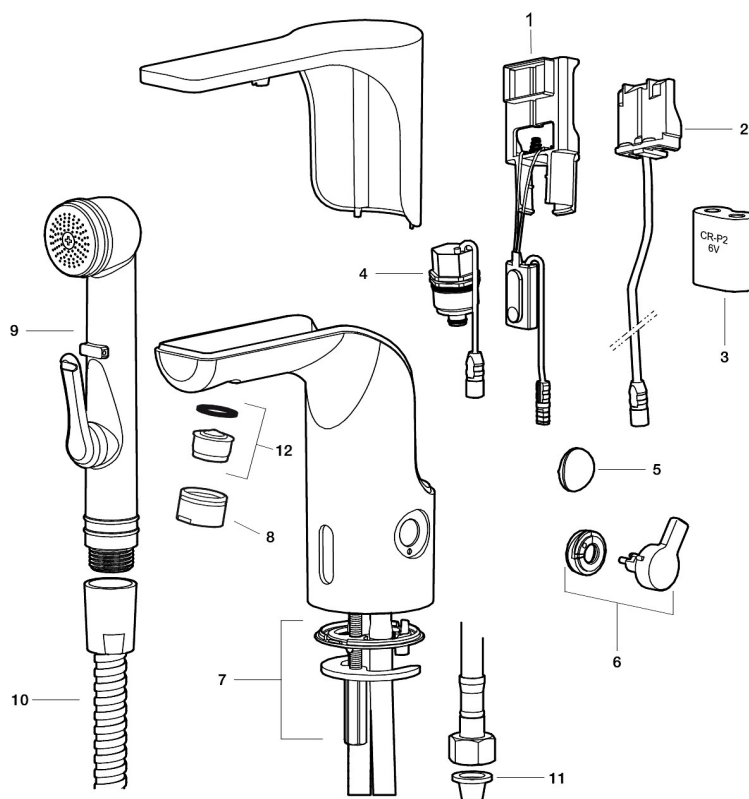

Unieke karaktereigenschappen

Type terugstroombeveiliging 

MORA MMIX tronic, wastafelkraan met hygiënische spoeling, netspanning uitvoering (excl.transformator)

Artikelnummer: 720090 Flow 3 bar: 5,0 l/m

Omschrijving: Chrom, netspanning uitvoering, excl.transformator

- Met temperatuurregelaar, na instellen van de gewenste temperatuur kan de regelaar vervangen worden door een afdekkap
- 6 verschillende programma's, volledig programmeerbaar (optioneel met afstandsbediening 729480.AE)
- Vandalismebestendig kraanhuis
- Instelbare warmwaterstop
- Stroomtijdbegrenzer, voorkomt overstroming
- Schoonmaakmodus (stromingsstop gedurende 1 minuut)
- Veiligheidstype sensor, IP67
- Eco (energie- en waterbesparing constante volumestraalregelaar, 5 l/min bij 200-600 kPa)
- Milieuvriendelijke materialen (loodvrij conform Drinkwaterbesluit)
- Gecertificeerd volgens DIN EN 15091
- Voor netspanning is de netadapter S600129 of S600128 benodigd

PRODUCTOMSCHRIJVING

MORA MMIX tronic,
wastafelkraan met hygiënische
spoeling, netspanning
uitvoering (excl.transformator)

Artikelnummer: 720090

Onderdelen lijst

NR.	ARTIKELNR.	OMSCHRIJVING
1	729450.ae	Electronische unit standaard
1	729452.AE	Electronische unit met aansluiting voor extern signaal voor cyclusspoeling
2	S600131	AC adapter
3	S600135	Batterij 6 V
4	729455.AE	Magneetventiel
5	729457.AE	Afdekdop
6	729456.AE	Temperatuurregelaar, chroom
6	729456.11AE	Temperatuurregelaar, zwart PVD
6	729456.14AE	Temperatuurregelaar, koper poliert PVD
6	729456.16AE	Temperatuurregelaar, champagner PVD