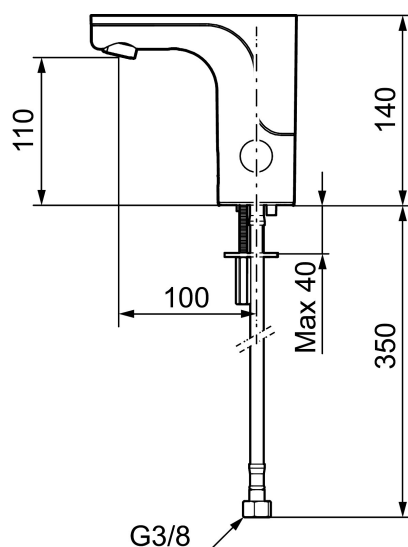

Unikke egenskaber

Tilbageløbssikring

MORA MMIX tronic

Berøringsfrie armaturer stammer fra offentlige miljøer, men har så småt fundet vej i det moderne hjem. Mora MMIX Tronic er en ny generation af svensk udviklede berøringsfrie armaturer, med alt teknik integreret i armaturkroppen, det vil sige ingen elektronik under vasken. Den er vand- og energibesparende og er lige så nem at installere sædvanligt håndvaskarmatur. Mora MMIX Tronic leveres forberedt til batteri- eller netdrift, men kan nemt ændres senere.

Installation:

- Nem installation og service.
- Fleksibel tilslutningsslange i metallflettet Soft-PEX[®], G3/8.
- Hulstørrelse: Ø33,5-37 mm.

Instillinger:

- Mulighed for hygiejneskyl.

PRODUKTBESKRIVELSE

MORA MMIX tronic