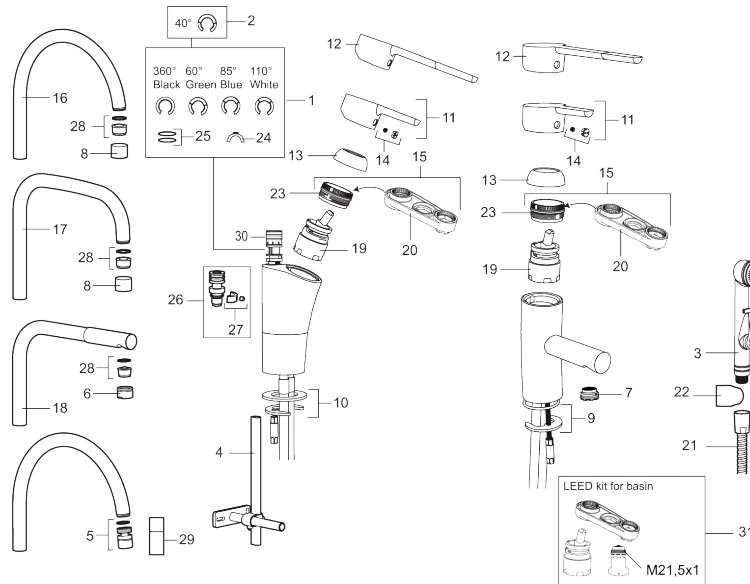

Unieke karaktereigenschappen

Type terugstroombeveiliging 

PRODUCTOMSCHRIJVING

MORA MMIX K5 keukenmengkraan

Artikelnummer: 732116

Onderdelen lijst

NR.	ARTIKELNR.	OMSCHRIJVING
	37885000	Pakking voor Soft PEX®-aansluitslangen 3/8", 10 St.
1	S600299	Afdicht- en begrenzerset voor kranen
2	209543.AE	Begrenzer draaihoek uitloop 40°
3	S600206	Zelfsluitende handdouche, chroom
4	S600308	Stabilisatie kit
5	S600314	Straalregelaar met kogelscharnier M22 bidr., 7–9 l/min van 300 kPa
6	131415.AE	Behuizing M24 budr., 15 mm, chroom
7	S600312	Straalregelaar M21,5 budr., 7–9 l/min van 300 kPa
7	409385.AE	Straalregelaar M21,5 budr., 5 l/min van 200–600 kPa
7	S600228	Straalregelaar M21,5 budr., 3 l/min van 200–600 kPa
7	409429.AE	Straalregelaar M21,5 budr., 9–11 l/min van 300 kPa
8	131410.AE	Behuizing M22 bidr.
9	S600160	Bevestigingsset voor wastafel kraan
10	S600159	Bevestigingsset voor keukenkraan
11	409389.AE	Hendel, compleet
12	409390.AE	Care-hendel, L=150 mm, compleet
13	409391.AE	Afdekdop

NR.	ARTIKELNR.	OMSCHRIJVING
14	409392.AE	Kleurmarkering en schroef voor hendel
15	409393.AE	Vergrendelingsmoer, met servicegereedschap
16	409395.AE	Uitloop K5, compleet
17	409396.AE	Uitloop K7, compleet
18	409397.AE	Uitloop K6, compleet
19	S600273	Keramisch patroon, met servicegereedschap
19	409405.AE	Kermisch patroon, Turbo, met servicegereedschap
19	S600232	
20	S600298	Servicegereedschap
21	S600207	Doucheslang, 1500 mm
22	130732.AE	Wandsteun
23	439060.AE	Moer
24	309519.AE	Stop-plug, 2 st. (Zwart/grijs)
25	708843.AE	O-ring (15,54 x 2,62), 2 St.
26	109016.AE	Nippel voor uitloop, compleet voor vaste uitloop
27	139595.AE	Bev. schroef met begrenzer-clip
28	S600319	Inzet voor straalregelaar, 7–9 l/min van 300 kPa
28	131400.AE	Inzet voor straalregelaar, 11–15 l/min van 300 kPa
28	132408.AE	Inzet voor straalregelaar, 8 l/min at 200–600 kPa
29	409343.AE	Straalregelaar met kogelscharnier M22 bidr., 7–9 l/min van 300 kPa
30	S600018	Bevestigingsset, compleet
31	131407.AE	