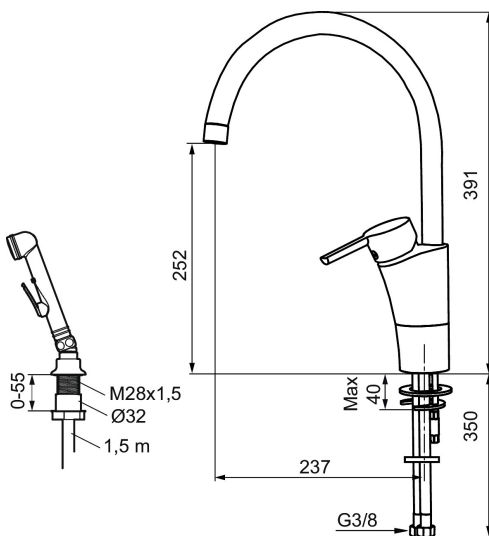

MORA MMIX K5 keukenmengkraan

Artikelnummer: 732116 Flow 3 bar: 6,5 l/m

Omschrijving: Chroom

- Met zelfsluitende handdouche , doucheslang 1500 mm en bladdoorvoer
- ESS (Energie Spaar Systeem)
- Soft closing principe met keramische afdichtingen
- Instelbare volumestroom en temperatuurbegrenzing
- Eco (Energie- en waterbesparende volumestroombegrenzer)
- Draaibare uitloop 60°, 85°, 110° of 360°
- Flexible aansluitslangen 3/8"
- Lead Free (loodvrije messing)
- Met keerkleppen vlg EN1717
- Kraangat Ø32-37 mm

Unieke karaktereigenschappen

Type terugstroombeveiliging 

PRODUCTOMSCHRIJVING

MORA MMIX K5 keukenmengkraan

Artikelnummer: 732116

Onderdelen lijst

NR.	ARTIKELNR.	OMSCHRIJVING
	37885000	Pakking voor Soft PEX®-aansluitslangen 3/8", 10 St.
1	S600299	Afdicht- en begrenzerset voor kranen
2	209543.AE	Begrenzer draaihoek uitloop 40°
3	S600206	Zelfsluitende handdouche, chroom
4	S600308	Stabilisatie kit
5	S600314	Straalregelaar met kogelscharnier M22 bidr., 7–9 l/min van 300 kPa
6	131415.AE	Behuizing M24 budr., 15 mm, chroom
7	S600312	Straalregelaar M21,5 budr., 7–9 l/min van 300 kPa
7	409385.AE	Straalregelaar M21,5 budr., 5 l/min van 200–600 kPa
7	S600228	Straalregelaar M21,5 budr., 3 l/min van 200–600 kPa
7	409429.AE	Straalregelaar M21,5 budr., 9–11 l/min van 300 kPa
8	131410.AE	Behuizing M22 bidr.
9	S600160	Bevestigingsset voor wastafel kraan
10	S600159	Bevestigingsset voor keukenkraan
11	409389.AE	Hendel, compleet
12	409390.AE	Care-hendel, L=150 mm, compleet
13	409391.AE	Afdekdop