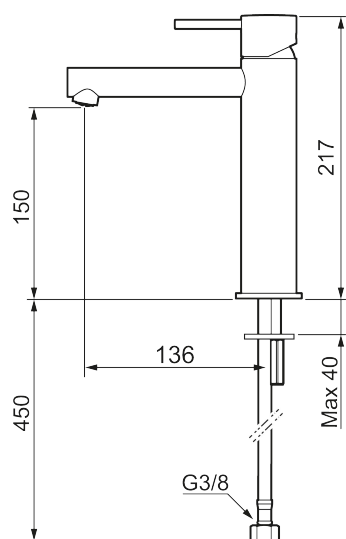

Unike funksjoner

Tilbakeslagssikring

MORA INXX II sharp, medium servantbatteri

INXX II servantkran finnes i tre ulike høyder der medium er en mellomhøy kran som passer til større håndfat. Med en holdbar mattsvart nyanse og servantkranens rette karakter med lang tut og lutende munnstykke – gjør INXX II sharp både pen og bekvem å bruke. Blandebatteriet er testet og godkjent ut fra gjeldende byggeregler og det er energieffektivt, noe som innebærer at man får et lavere vann- og energiforbruk uten å gi avkall på komforten. Bunnventil finnes som tilbehør i samme nyanse.

- Vannmengdebegrenser og temperatursperre
- Fleksible Soft PEX®-rør med 3/8" mutter

PRODUKTBESKRIVNING

MORA INXX II sharp, medium servantbatteri

INXX II servantkran finnes i tre ulike høyder der medium er en mellomhøy kran som passer til større håndfat. Med en holdbar mattsvart nyanse og servantkranens rette karakter med lang tut og lutende munnstykke – gjør INXX II sharp både pen og bekvem å bruke. Blandebatteriet er testet og godkjent ut fra gjeldende byggeregler og det er energieffektivt, noe som innebærer at man får et lavere vann- og energiforbruk uten å gi avkall på komforten. Bunnventil finnes som tilbehør i samme nyanse.

| NR. | ART. NO. | NRF-NUMMER | BESKRIVELSE |
|-----|-------------|------------|--|
| 1 | 409701.62AE | 4295011 | Spak, komplett, børstet messing PVD |
| 2 | 409703.AE | 4295014 | Innsats |
| 3 | 409706.AE | 4295016 | Strålesamler M16,5 utv., 5 l/min ved 2–6 bar |
| 4 | 209518.AE | 4294311 | Festedetaljer, servantbatteri |
| 5 | 409708.AE | | Spak med ekstra lengde 172 mm, krom |
| 5 | 409708.12AE | | Spak med ekstra lengde 172 mm, matt sort |
| 5 | 409708.22AE | | Spak med ekstra lengde 172 mm, matt hvit |
| 5 | 409708.44AE | | Spak med ekstra lengde 172 mm, matt grå |
| 5 | 409708.60AE | | Spak med ekstra lengde 172 mm, polert messing PVD |
| 5 | 409708.62AE | | Spak med ekstra lengde 172 mm, børstet messing PVD |