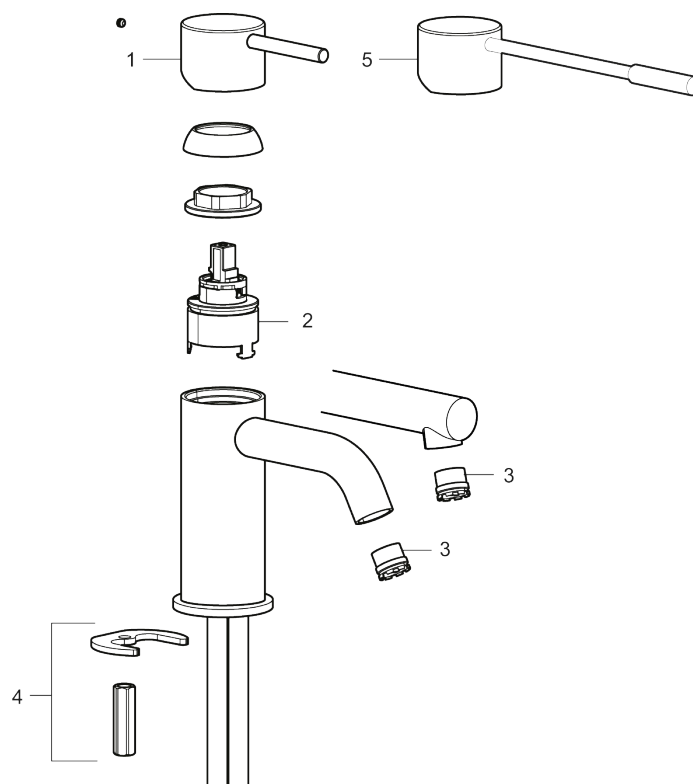

PRODUKTBESKRIVNING

MORA INXX II sharp, medium servantbatteri

INXX II servantkran finnes i tre ulike høyder der medium er en mellomhøy kran som passer til større håndfat. Med en holdbar mattsvart nyanse og servantkranens rette karakter med lang tut og lutende munnstykke – gjør INXX II sharp både pen og bekvem å bruke. Blandebatteriet er testet og godkjent ut fra gjeldende byggeregler og det er energieffektivt, noe som innebærer at man får et lavere vann- og energiforbruk uten å gi avkall på komforten. Bunnventil finnes som tilbehør i samme nyanse.

Om serien

INXX II er en elegant og tidløs serie i en palett av nøye utvalgte nyanser. Kombinasjonen av høy kvalitet, stilren design og herlig komfort gjør den til den ultimate serien.

Art.no.: 273013.12CA

NRF-nummer: 4290463

Reservedelsliste

NR.	ART. NO.	NRF-NUMMER	BESKRIVELSE
1	409701.AE	4295012	Spak, komplett, krom
1	409701.12AE	4295006	Spak, komplett, matt sort
1	409701.22AE	4295007	Spak, komplett, matt hvit
1	409701.44AE	4295008	Spak, komplett, matt grå
1	409701.60AE	4295009	Spak, komplett, polert messing PVD