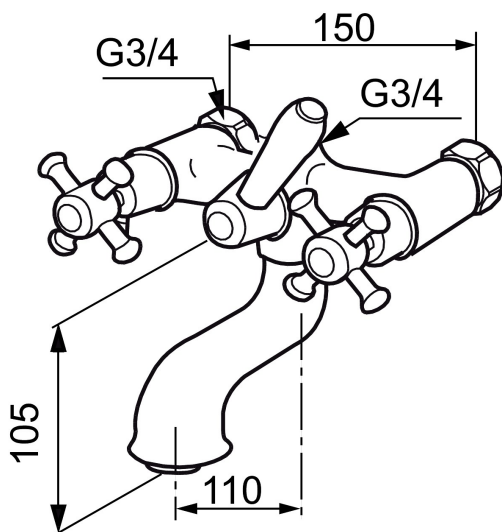

Unika egenskaper

MORA CLASSIC badkarsblandare

Mora Classic är en exklusiv serie vattenkranar som tar tillvara de gamla designidealen med de runda och kraftiga formerna. Alla delar är tillverkade i metall, med sann Morakvalitet. Mora Classic badkarsblandare ger dig, förutom komfort och trygghet, detaljen som skapar helheten i ditt badrum. Keramisk tätning är standard. Modern teknik i klassisk tappning när den är som bäst.

Art.nr: 700631.0065 RSK: 8113411 Flöde 3 bar: 27,8 l/min

Utförande: Krom/guld, 150 c/c

- För Mora Classic Family
- G3/4 anslutning mot vägg
- Piputsprång från vägg 170 mm
- Med vridomkastare