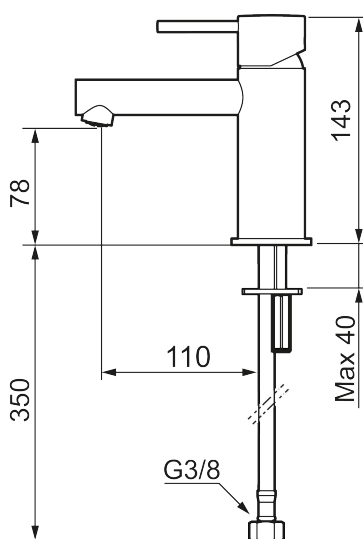

MORA INXX II sharp, small

INXX II håndvaskarmatur findes i tre forskellige højder, hvor small er et lavt armatur, der er tilpasset mindre håndvaske. I en slidstærk, mathvid overflader og håndvaskarmaturets lige profil med lang tud og skrå studs – er INXX II sharp både smukt og behageligt i brug. Armaturet er testet og godkendt ud fra det gældende bygningsreglement og er energieffektivt, hvilket indebærer, at det giver et lavere vand- og energiforbrug uden at gå på kompromis med komforten. Bundventilen fås som tilbehør i samme overflader.

273003.22CA

VVS:

701495410

Flow 3 bar: 4,5

l/m

Beskrivelse: Mathvid

Unikke egenskaber

Tilbageløbssikring

- Til håndvask.
- 110 mm fremspring.
- Keramisk tætning.
- Indbygget temperatur- og flowbegrænser.
- Flexible tilslutningsslanger.
- Hulmål Ø34-37 mm.

PRODUKTBESKRIVELSE

MORA INXX II sharp, small

INXX II håndvaskarmatur findes i tre forskellige højder, hvor small er et lavt armatur, der er tilpasset mindre håndvaske. I en slidstærk, mathvid overflader og håndvaskarmaturets lige profil med lang tud og skrå studs – er INXX II sharp både smukt og behageligt i brug. Armaturet er testet og godkendt ud fra det gældende bygningsreglement og er energieffektivt, hvilket indebærer, at det giver et lavere vand- og energiforbrug uden at gå på kompromis med komforten. Bundventilen fås som tilbehør i samme overflader.