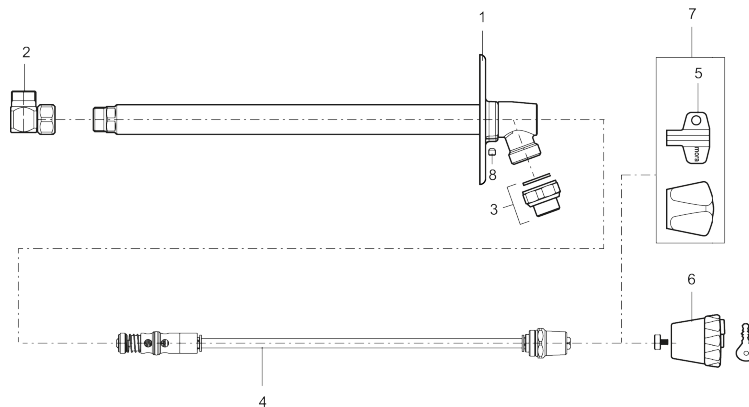

PRODUKTBESKRIVNING

MORA GARDEN II

vattenutkastare

Med Mora Garden II har du ständig tillgång på vatten i din trädgård. Trädgårdskranen är mycket driftsäker och lättinstallerad. När du stängt av vattnet och tagit bort slangen med dess anslutning, så töms Mora Garden II automatiskt på kvarvarande vatten. Det gör den frostsäker.

Art.nr: 400536

RSK: 4316072

Reservdelslista

NR.	ART.NR	RSK	BESKRIVNING
1	409292.AE	5438343	Väggbricka, komplett med fästdetaljer
2	630471.AE	8565686	Råförkromad, vinkel, 15 utv-15 lekande mutter
3	640000.AE	8187010	Övergångsnippel G1/2 utv- G3/4 inv med packning
4	409268.AE	8938269	Insats komplett 300 mm
4	409269.AE	8588934	Insats komplett 400 mm
4	409270.AE		Insats komplett 500 mm
5	630520.AE	8938265	Lös nyckel, 1 st
5	630520.AC	8938266	Lös nyckel, 10-pack
6	409213.AE	8938275	Låsbar ratt med låsnyckel (adapter medföljer)
7	409304.AE		Metallratt komplett, och nyckel
8	409176.AE		Skruv M6x6