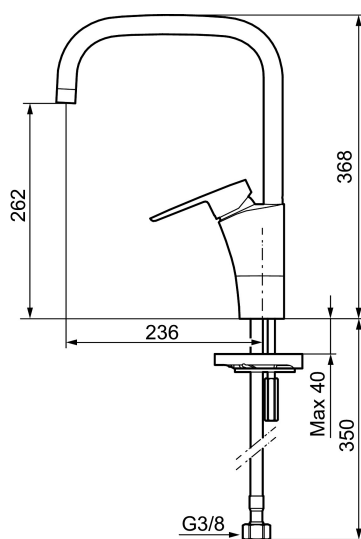

Etgrebsarmatur, Mora Cera K7

Køkkenet er i dag blevet til opholdsstue samt kreativt værksted for hele familien. Et moderne køkkenarmatur skal se godt ud, fungere fejlfrit og samtidigt bidrage til god hygiejne og høj sikkerhed. Der har vi fyldt Mora Cera med det man vil have i et køkken. Hensyn og kvalitet.

Artikel-nummer: 242051 VVS: 705890614

Beskrivelse: Krom, tilslutning G3/8

- Til køkkenvask.
- ESS (Energy Saving System).
- Med høj J-svingtud 60°, 85°, 110° eller 360° (begrænsningsæt for 60° eller 110° inkluderet).
- 236 mm fremspring.
- Soft Closing og keramisk kartusche.
- Indbygget temperatur- og flowbegrænser.
- Eco (Energi- og vandbesparende perlator).
- Flexible tilslutningsslanger.
- Godkendt af Svenska Reumatikerförbundet.
- Hulmål Ø32-37 mm.
- **5 års trykgaranti.**