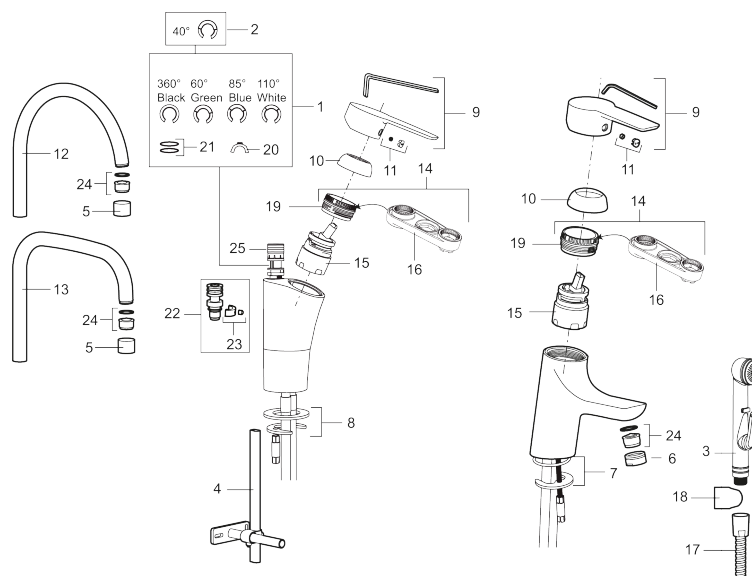

Artikel-nummer: 242051 VVS: 705890614

Beskrivelse: Krom, tilslutning G3/8

- Til køkkenvask.
- ESS (Energy Saving System).
- Med høj J-svingtud 60°, 85°, 110° eller 360° (begrænsningsæt for 60° eller 110° inkluderet).
- 236 mm fremspring.
- Soft Closing og keramisk kartusche.
- Indbygget temperatur- og flowbegrænser.
- Eco (Energi- og vandbesparende perlator).
- Flexible tilslutningsslanger.
- Godkendt af Svenska Reumatikerförbundet.
- Hulmål Ø32-37 mm.
- **5 års trykgaranti.**

Artikel-nummer: 242051

VVS: 705890614

Reservedelsliste

NR.	ART.NO	VVS	BESKRIVELSE
1	S600299		Pakningssæt med spærreringer
2	209543.AE	745148373	Svingtudsbe­græn­snings­ sæt 40°
3	S600206		Selvlukkende håndbruser, krom
4	S600308		Stabiliserings­ sæt
5	131410.AE		Perlatorhylster M22 indv.
6	131413.AE		Perlatorhylster M24 udv.
7	S600160		Monterings­ sæt til håndvaskarmatur
8	S600159		Monterings­ sæt til køkkenarmatur
9	409600.AE		Greb, komplet
10	409391.AE	745148402	Dækhætte
11	409392.AE	745148403	Farvebrik og skrue til greb
12	409395.AE	745148374	Svingtud K5, komplet
13	409396.AE	745148394	Svingtud K7, komplet
14	409393.AE	745148404	Låsemøtrik til keramisk indsats, inkl. værktøj
15	S600273	745136006	Keramisk patron med værktøj, koldstart
16	S600298		Serviceværktøj

NR.	ART.NO	VVS	BESKRIVELSE
17	S600207		Slange til håndbruser 1,5 m, krom
18	130732.AE	738849814	Håndbruseholder
19	439060.AE		Låsemøtrik
20	309519.AE		Låsedel, 2 pak (sort/grå)
21	708843.AE		O-ring (15,54 x 2,62), 2 stk.
22	109016.AE		Tudenippel, komplet, for fast tud
23	139595.AE		Stopskrue med spære
24	132205.AE		Strålsamlerindsats, 5 l/min ved 2–6 bar
24	S600319		Strålesamlerindsats, 7–9 l/min ved 3 bar
24	132408.AE		Strålsamlerindsats, 8 l/min ved 2–6 bar
25	S600018		Tudenippel