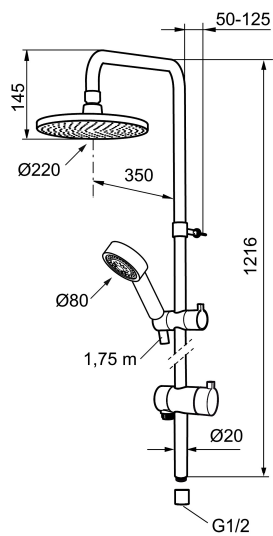

Unieke karaktereigenschappen

Douchesysteem MORA REXX S5

Artikelnummer: 130014

Omschrijving: Chroom

- Omstel met keramische schijven
- Verchromde doucheslang 1750 mm, PVC- en BPA-vrije binnenslang
- Met anti-kalk systeem "Easy clean"
- Glijstang/Douchepijp is inkortbaar
- Aansluiting 1/2"
- Omstel met hendel wijzend naar de stromingsrichting
- Eco (energie- en waterbesparende handdouche 9 l/min, hoofdouche 12l/min)

PRODUCTOMSCHRIJVING

Douchesysteem MORA REXX
S5

Artikelnummer: 130014

Onderdelen lijst

NR.	ARTIKELNR.	OMSCHRIJVING
1	131192	Hoofddouche 220 mm, chroom
2	130356	Handdouche, chroom
3	209534	Handdouche, chroom
3	209534.75	Handdouche, rvs look
4	130357.AA	Glijstang, chroom
4	130357.0011AE	Glijstang, chroom/zwart
5	139835.AE	Doucheslang 1750 mm
6	409430.AE	Omstel
7	409417.AA	Bovendeel
8	639173.AE	Dichting (2 stuks)
9	139906.AE	Bevestigingsclip voor glijstang
10	209549.AE	Aansluitstuk
11	209548.AE	Onderste deel glijstang
12	209550.AE	Bovenste deel glijstang
13	409425.AE	Reparatieset voor Mora douchecombinatie
14	209291.AE	Overgangsnippel G1/2 x M18x1
15	139812.AE	Schroef M5x20
16	309246.AE	O-ring (13,1 x 1,6)
17	609029.AE	O-ring (16,1 x 1,6)

NR.	ARTIKELNR.	OMSCHRIJVING
18	409520.AE	Knop voor omstelinrichting
19	409590.AE	Clip for shower bar
20	209648.AE	Onderste deel glijstang
21	209650.AE	Bovenste deel glijstang