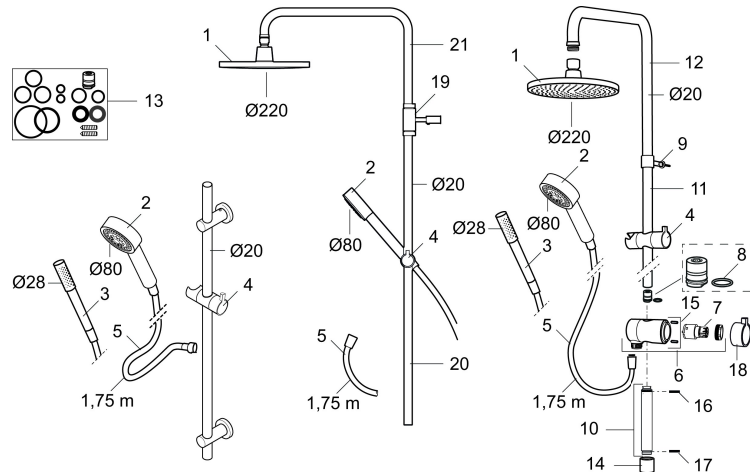

Unieke karaktereigenschappen

Douchesysteem MORA REXX S5

Artikelnummer: 130014

Omschrijving: Chroom

- Omstel met keramische schijven
- Verchromde doucheslang 1750 mm, PVC- en BPA-vrije binnenslang
- Met anti-kalk systeem "Easy clean"
- Glijstang/Douchepijp is inkortbaar
- Aansluiting 1/2"
- Omstel met hendel wijzend naar de stromingsrichting
- Eco (energie- en waterbesparende handdouche 9 l/min, hoofdouche 12l/min)

PRODUCTOMSCHRIJVING

Douchesysteem MORA REXX
S5

Artikelnummer: 130014

Onderdelen lijst

NR.	ARTIKELNR.	OMSCHRIJVING
1	131192	Hoofddouche 220 mm, chroom
2	130356	Handdouche, chroom
3	209534	Handdouche, chroom
3	209534.75	Handdouche, rvs look
4	130357.AA	Glijstang, chroom
4	130357.0011AE	Glijstang, chroom/zwart
5	139835.AE	Doucheslang 1750 mm
6	409430.AE	Omstel
7	409417.AA	Bovendeel
8	639173.AE	Dichting (2 stuks)
9	139906.AE	Bevestigingsclip voor glijstang
10	209549.AE	Aansluitstuk
11	209548.AE	Onderste deel glijstang
12	209550.AE	Bovenste deel glijstang
13	409425.AE	Reparatieset voor Mora douchecombinatie
14	209291.AE	Overgangsnippel G1/2 x M18x1
15	139812.AE	Schroef M5x20
16	309246.AE	O-ring (13,1 x 1,6)
17	609029.AE	O-ring (16,1 x 1,6)

NR.	ARTIKELNR.	OMSCHRIJVING
18	409520.AE	Knop voor omstelinrichting
19	409590.AE	Clip for shower bar
20	209648.AE	Onderste deel glijstang
21	209650.AE	Bovenste deel glijstang