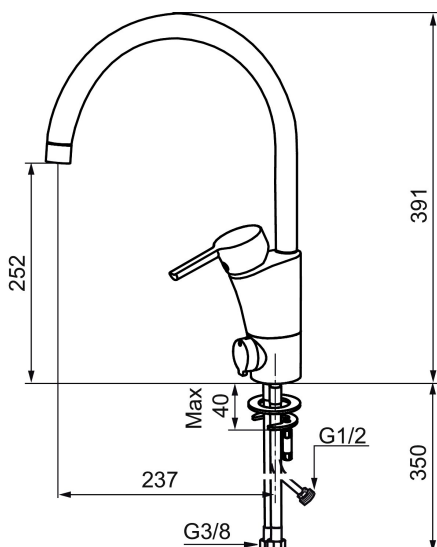

Ainutlaatuiset ominaisuudet

Mora MMIX K5 keittiöhana pk-venttiilein

Mora MMIX:ssä kaunislinjainen ja ergonominen muotoilu yhdistyy energiatehokkaaseen sisäosaan. Muotoilua leimaa hivelevän kaunis aaltoileva geometria, joka tekee koko sarjasta ajattoman tyylikkään. Kehitystyö perustuu ainutlaatuiseseen EcoSafe™-ympäristökonseptiimme, joka säästää energiaa ja edistää pitkäjänteistä ympäristöajattelua.

Tuote-nro: 732151.TT LVI: 6261253 Flow 3 bar: 13,6 l/m

Kuvaus: Kromattu, Soft PEX 3/8" liitäntä

- Keraaminen säätökasetti: pitkä käyttöikä ja pehmeä sulkeutuminen, joka estää paineiskut ja putkien paukkumiset.
- ESS-energiansäästötoiminto
- TT-vedensäästötoiminto
- Juoksuputken rajoitus valittavissa 60°, 85°, 110° tai 360°
- Eco-poresuutin
- Joustavat Soft PEX® -liitosletkut
- Lämpötilan esisäätö
- Lead Free, lyijyttömät materiaalit
- Asennusreikä: Ø35-37 mm
- Ääniluokka 1