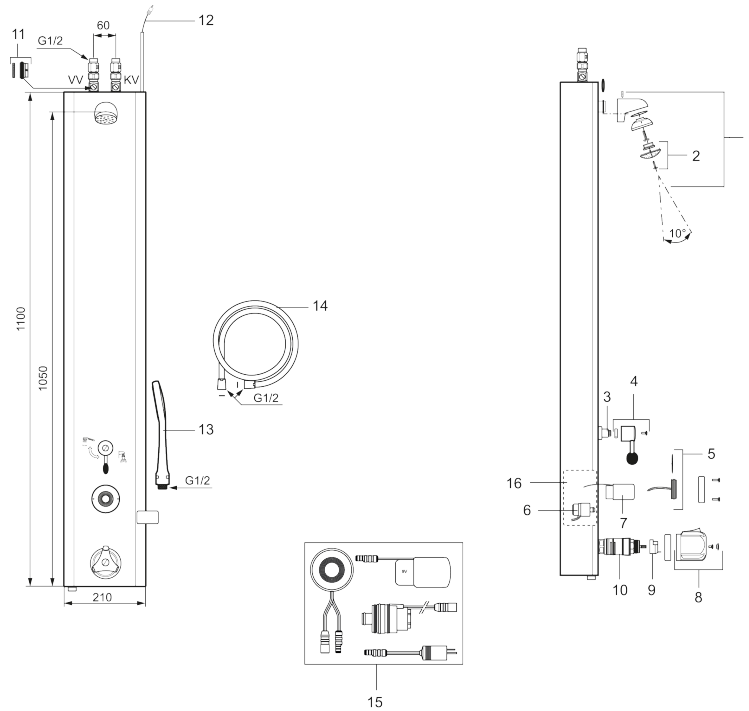

Mora Tronic Duschpanele mit Thermostatfunktion

Artikel-Nr.: 720142

Ausführung: Netzbetrieb, Mit Schlauch/Handdusche

- **Ausgelaufen 2019**
- Mit Durchflussbegrenzer 9 l/min
- Bedienung mit Druckknopf
- Programmierbarer Berührungsknopf 10-60 s
- Strahlwinkel +/-5°
- Incl. Vorabsperrung und Filter
- NETZBETRIEB: Netzteil (nicht enthalten)
- BATTERIEBETRIEB: umrüstbar von Batterie auf Netzbetrieb, 4 Batterien (nicht enthalten)

Uniqe characteristics

PRODUCT DESCRIPTION

Mora Tronic Duschpanele mit Thermostatfunktion

Artikel-Nr.: 720142

Ersatzteilliste

NO.	ART.NR	AUSFÜHRUNG
1	729247.AE	Duschkopf, kompl.
2	729303.AE	Einsatz Duschkopf kompl.
3	729241.AE	Umsteller
4	729122.AE	Hebel, komplett
5	729436.AE	Taster, 9V
6	729431.AE	Magnetventil 9V
7	S600134	Batterie
8	708075.AE	Temperaturhandrad, komplett
9	708078.AE	Anschlagring
10	708042.AE	Thermostateinsatz
10	719169.AE	Thermostatkartusche, für Legionellenschutz
11	129380.AE	Rückschlagventil, 2 Stk
12	729292.AE	Anschlusskabel für Netzantrieb
13	130370	Handbrause

NO.	ART.NR	AUSFÜHRUNG
14	139835.AE	Duschschlauch 1750 mm, chrom
15	729438.AE	Ersatzteilset, bestehend aus Taster, Batterien, Magnetventil und Übergang
16	729279.AE	Box, kompl. für Batterieanschluss