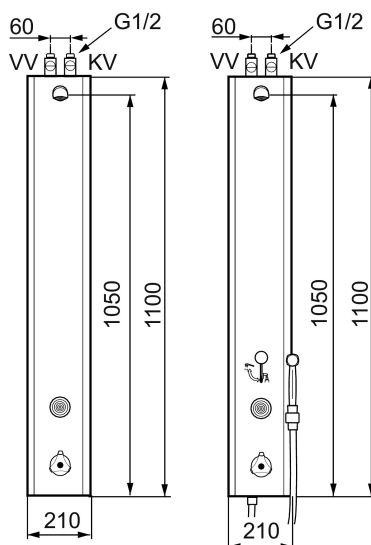

Mora Tronic Duschpanele mit Thermostatfunktion

Artikel-Nr.: 720142

Ausführung: Netzbetrieb, Mit Schlauch/Handdusche

- **Ausgelaufen 2019**
- Mit Durchflussbegrenzer 9 l/min
- Bedienung mit Druckknopf
- Programmierbarer Berührungsknopf 10-60 s
- Strahlwinkel +/-5°
- Incl. Vorabsperrung und Filter
- NETZBETRIEB: Netzteil (nicht enthalten)
- BATTERIEBETRIEB: umrüstbar von Batterie auf Netzbetrieb, 4 Batterien (nicht enthalten)

Uniqe characteristics

PRODUCT DESCRIPTION

Mora Tronic Duschpanele mit Thermostatfunktion

Artikel-Nr.: 720142

Ersatzteilliste

NO.	ART.NR	AUSFÜHRUNG
1	729247.AE	Duschkopf, kompl.
2	729303.AE	Einsatz Duschkopf kompl.
3	729241.AE	Umsteller
4	729122.AE	Hebel, komplett
5	729436.AE	Taster, 9V
6	729431.AE	Magnetventil 9V
7	S600134	Batterie
8	708075.AE	Temperaturhandrad, komplett
9	708078.AE	Anschlagring
10	708042.AE	Thermostateinsatz
10	719169.AE	Thermostatkartusche, für Legionellenschutz
11	129380.AE	Rückschlagventil, 2 Stk
12	729292.AE	Anschlusskabel für Netzantrieb
13	130370	Handbrause

NO.	ART.NR	AUSFÜHRUNG
14	139835.AE	Duschschlauch 1750 mm, chrom
15	729438.AE	Ersatzteilset, bestehend aus Taster, Batterien, Magnetventil und Übergang
16	729279.AE	Box, kompl. für Batterieanschluss