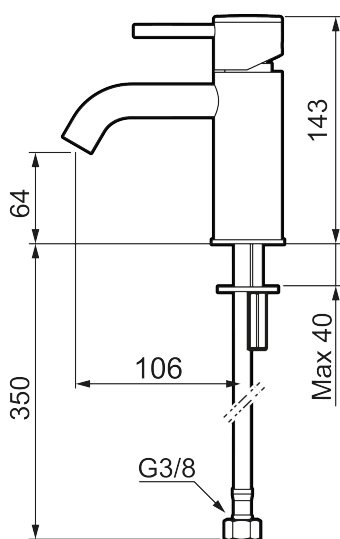

Unika egenskaper

Skyddsmodul 

INXX II soft, small tvättställsblandare

INXX II tvättställsblandare finns i tre olika höjder där small är en låg blandare anpassad för mindre handfat. Med en kromad hållbar nyans och tvättställsblandarens stilrena form, höjer INXX II soft badrummets komfort och ger en känsla av kvalitet och elegans. Blandaren är testad och godkänd utifrån de byggregler som finns och är energieffektiv, vilket innebär att den ger en lägre vatten- och energiförbrukning utan att ge avkall på komforten. Bottenventil finns som tillbehör i samma nyans.

Om serien

INXX II är en elegant och tidlös serie i en palett av noga utvalda nyanser. Kombinationen av hög kvalitet, sober design och skön komfort gör den till den ultimata serien.

Art.nr: 273001.CA RSK: 8278252 Flöde 3 bar: 4,5 l/min
Utförande: Krom

- Keramisk tätning
- Omställbar flödesbegränsning och temperaturspär
- Flexibla anslutningsrör i metallomspunnen Soft PEX[®], lekande G3/8
- Hålmått Ø34-37 mm