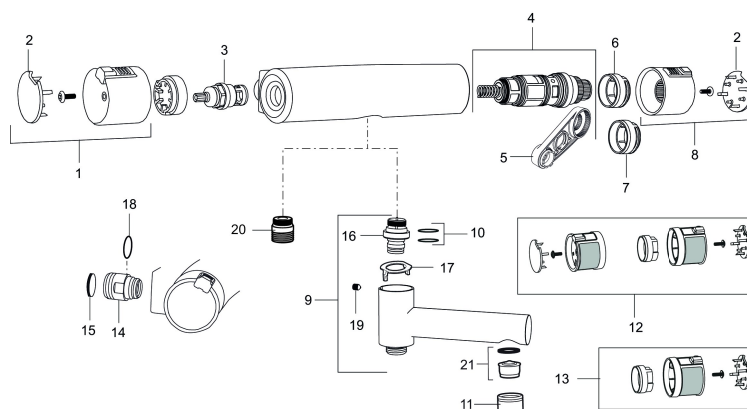

Artikel-nummer:
731100.0011

VVS: 722706124

Reservedelsliste

| NR. | ART.NO | VVS | BESKRIVELSE |
|-----|---------------|-----------|--|
| 1 | 409353.AA | 745148460 | Åben-lukkegreb, komplet, krom |
| 1 | 409353.0011AA | 745148461 | Åben-lukkegreb, komplet, krom/sort |
| 2 | 409358.AA | 745148480 | Dæksel, krom |
| 2 | 409358.0011AA | 745148481 | Dæksel, sort |
| 3 | 409354.AA | 745148396 | Keramisk topsstykke |
| 4 | 409355.AE | 745148450 | Reguleringsenhed, komplet med serviceværktøj |
| 5 | 891096.AE | 745148405 | Serviceværktøj |
| 6 | 409363.AE | 745148488 | Skoldningssikringsring, (standard) |
| 7 | 409364.AE | 745148489 | Skoldningssikringsring, (max 42°) |
| 8 | 409352.AA | 745148470 | Temperaturreb, komplet, krom |
| 8 | 409352.0011AA | 745148471 | Temperaturreb, komplet, krom/sort |
| 9 | 409356 | 728080504 | Kartud, krom |
| 10 | 209519.AE | 745137931 | O-ringe |
| 11 | 131415.AE | | Perlatorhylster M24 udv., 15 mm, krom |
| 12 | 409370.AA | | Ombygningskit, Care, sort/krom, butikspakket |
| 12 | 409370.0085AA | | Ombygningskit, Care, lime/sort, butikspakket |

| NR. | ART.NO | VVS | BESKRIVELSE |
|-----|---------------|-----|--|
| 12 | 409370.0095AE | | Ombygningskit, Care, rød/sort |
| 13 | 409440.AE | | Ombygningskit, med låst temp. stop, Care, krom |
| 14 | 409360.AA | | Omløber (150 c/c) |
| 14 | 409361.AE | | Omløber (160 c/c) |
| 15 | 409359.AA | | Filtersæt |
| 16 | 409366.AE | | Nippel M18x1 m. o-ring |
| 17 | 129154.AE | | Spærrering |
| 18 | 129131.AE | | O-ring (18,1 x 1,6), 2 stk. |
| 19 | 708655.AE | | Låseskrue |
| 20 | 409365.AE | | Udløbsnippel M18x1-G1/2 |
| 21 | 139783.AE | | Strålesamlerindsats, 20-24 l/min ved 3 bar |