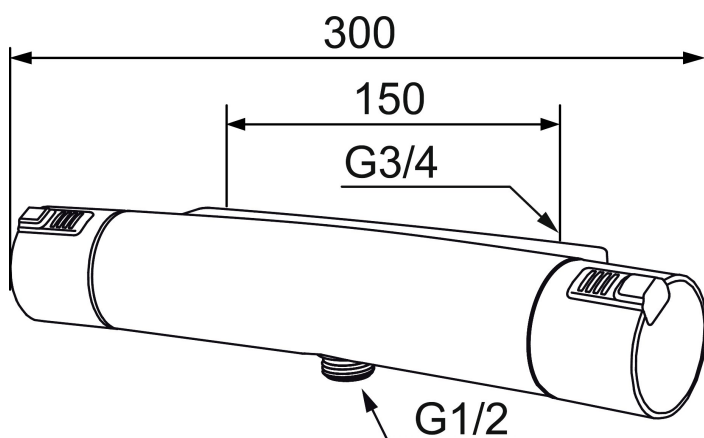

Termostatarmatur, Mora MMIX T5

Mora MMIX kombinerer et formsmukt og ergonomisk design med et energieffektivt indre. Designet er præget af en kærtegnende bølgende geometri og formidler en tidløs og sammenhængende stil gennem hele serien. Vores unikke miljøkoncept EcoSafe™ ligger til grund for udviklingsarbejdet og bidrager til et lavt energiforbrug og langsigtede miljøsyn.

Artikel-nummer: 731100.0011 VVS: 722706124

Beskrivelse: Krom/sort

Unikke egenskaber

Tilbageløbssikring

- Unik tryk- og temperaturstyring.
- ½ ned.
- Snavsfilter rundt om reguleringsindsatsen.
- Skoldningssikring v/38°C.
- Eco stop.
- Lead Free (blyfri).
- Kontraventiler.
- 150-153 c/c.
- Safe Touch - Sørger for at termostatens overflade aldrig bliver brandvarm.
- 5 års Kalk- og Temperaturgaranti.